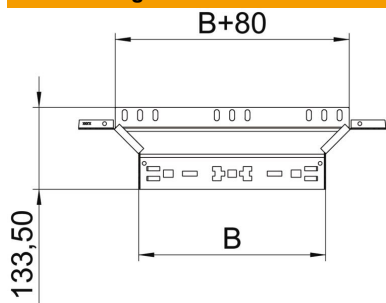

Technisches Datenblatt

Anbau-Abzweigstück Magic 60 A4

Artikelnummer: 6041296

Anbau-Abzweigstück mit Schnellverbindungs-System. Für alle Kabelrinentypen mit der Seitenhöhe 60 mm.

A4 Edelstahl, rostfrei

2B blank, nachbehandelt

Stammdaten

Artikelnummer	6041296
Typ	RAAM 630 A4
Bezeichnung 1	Anbau-Abzweigstück
Bezeichnung 2	mit Schnellverbindung
Hersteller	OBO
Dimension	60x300
Werkstoff	Edelstahl, rostfrei 1.4571
Oberfläche	blank, nachbehandelt
Oberflächennorm	
Kleinste VK-Einheit	1
Mengeneinheit	Stück
Gewicht	62,9 kg
Gewichtseinheit	kg/100 St.

Technisches Datenblatt

Anbau-Abzweigstück Magic 60 A4

Artikelnummer: 6041296

Abmessungen

Breite	300 mm
Höhe	60 mm
Blechstärke	1,25 mm
Maß	300 mm
B	

Technische Daten

Abbiegung (Winkel)	90°
Ausführung Verbinder	integrierter Verbinder
Funktionserhalt	ja
Materialstärke Bodenblech	1,25 mm
NATO Lochbild	nein
Richtungsänderung	horizontal
Rostfreier Stahl, gebeizt	nein
Weitspann-Ausführung	nein
Art des Verbinders Kabeltragsystem	Klickbefestigung
Holmstärke	1,25 mm