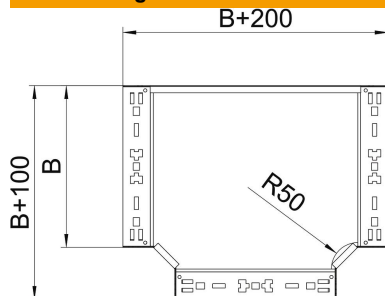

## T-Abzweigstück Magic 85 FS

Artikelnummer: 6041668

T-Abzweigstück mit Schnellverbindungs-System. Für alle Kabelrinnentypen mit der Seitenhöhe 85 mm.

**St** Stahl

**FS** bandverzinkt

### Stammdaten

Artikelnummer	6041668
Typ	RTM 850 FS
Bezeichnung 1	T-Abzweigstück
Bezeichnung 2	mit Schnellverbindung
Hersteller	OBO
Dimension	85x500
Werkstoff	Stahl
Oberfläche	bandverzinkt
Oberflächennorm	DIN EN 10346
Kleinste VK-Einheit	1
Mengeneinheit	Stück
Gewicht	485,4 kg
Gewichtseinheit	kg/100 St.

### Abmessungen

Breite	500 mm
Höhe	85 mm
Blechstärke	1,25 mm
Maß B	500 mm