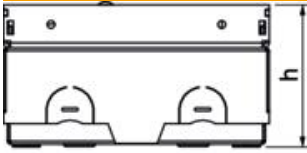

Technisches Datenblatt

Bodensteckdose UDHOME-ONE, mit Bürstenauslass, mit Bodenbelagsaussparung, unbestückt, Edelstahl
Artikelnummer: 7368357

Quadratische Bodensteckdose für den Einsatz in trocken gepflegten System- und Estrichböden im Innenbereich. Einbaugehäuse mit vorgeprägten Einführungsöffnungen für Rohre (M20/M25). Oberteil durch 4 Nivellierstützen auf Oberkante Bodenbelag einstellbar. Die Mindesteinbautiefe beträgt 75 mm, der Nivellierbereich + 30 mm. Im Bodenbelag sichtbarer Rahmen und Deckel aus Edelstahl. Deckel mit Bodenbelagsaussparung und Bürstenauslass zur Leitungsführung. Leergehäuse für ein Modul 45®-Installationsgerät und eine Datenbuchse. Der Datentechnikträger für die Datenbuchse ist separat zu bestellen, der Platz ist im Auslieferungszustand mit einer Blindplatte verschlossen.

A2 Edelstahl, rostfrei

2B blank, nachbehandelt

Stammdaten

| | |
|---|--|
| Artikelnummer | 7368357 |
| Typ | UDHOME-ONE BN15 |
| Bezeichnung 1 | Bodensteckdose |
| Bezeichnung 2 | unbestückt, mit Bürstenauslass |
| Hersteller | OBO |
| Dimension | 140x140x75 |
| Werkstoff | Edelstahl, rostfrei 1.4301 |
| Oberfläche | blank, nachbehandelt |
| Oberflächennorm | |
| Kleinste VK-Einheit | 1 |
| Mengeneinheit | Stück |
| Gewicht | 200 kg |
| Gewichtseinheit | kg/100 St. |
| CO ₂ Fußabdruck (GWP) Cradle-to-Gate | 11,0264 kg CO ₂ e / 1 Stück |

Technisches Datenblatt

Bodensteckdose UDHOME-ONE, mit Bürstenauslass, mit Bodenbelagsaussparung, unbestückt, Edelstahl
Artikelnummer: 7368357

Abmessungen

| | |
|--------|--------|
| Länge | 140 mm |
| Breite | 140 mm |
| Höhe | 75 mm |
| Maß h | 75 mm |