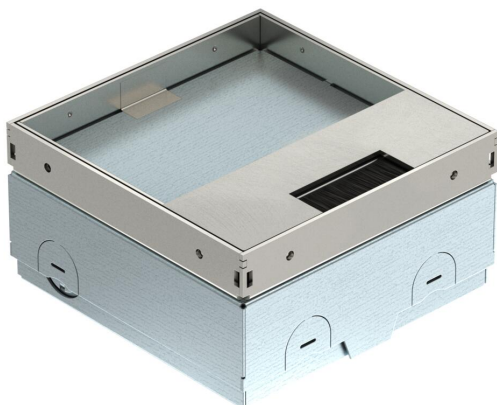

Technisches Datenblatt

Bodensteckdose UDHOME-ONE, mit Bürstenauslass, mit Bodenbelagsaussparung, unbestückt, Edelstahl
Artikelnummer: 7368357

Quadratische Bodensteckdose für den Einsatz in trocken gepflegten System- und Estrichböden im Innenbereich. Einbaugehäuse mit vorgeprägten Einführungsöffnungen für Rohre (M20/M25). Oberteil durch 4 Nivellierstützen auf Oberkante Bodenbelag einstellbar. Die Mindesteinbautiefe beträgt 75 mm, der Nivellierbereich + 30 mm. Im Bodenbelag sichtbarer Rahmen und Deckel aus Edelstahl. Deckel mit Bodenbelagsaussparung und Bürstenauslass zur Leitungsführung. Leergehäuse für ein Modul 45®-Installationsgerät und eine Datenbuchse. Der Datentechnikträger für die Datenbuchse ist separat zu bestellen, der Platz ist im Auslieferungszustand mit einer Blindplatte verschlossen.

A2 Edelstahl, rostfrei

2B blank, nachbehandelt

Stammdaten

| | |
|---|--|
| Artikelnummer | 7368357 |
| Typ | UDHOME-ONE BN15 |
| Bezeichnung 1 | Bodensteckdose |
| Bezeichnung 2 | unbestückt, mit Bürstenauslass |
| Hersteller | OBO |
| Dimension | 140x140x75 |
| Werkstoff | Edelstahl, rostfrei 1.4301 |
| Oberfläche | blank, nachbehandelt |
| Oberflächennorm | |
| Kleinste VK-Einheit | 1 |
| Mengeneinheit | Stück |
| Gewicht | 200 kg |
| Gewichtseinheit | kg/100 St. |
| CO ₂ Fußabdruck (GWP) Cradle-to-Gate | 11,0264 kg CO ₂ e / 1 Stück |

Technisches Datenblatt

Bodensteckdose UDHOME-ONE, mit Bürstenauslass, mit Bodenbelagsaussparung, unbestückt, Edelstahl
Artikelnummer: 7368357

Abmessungen

| | |
|--------|--------|
| Länge | 140 mm |
| Breite | 140 mm |
| Höhe | 75 mm |
| Maß h | 75 mm |