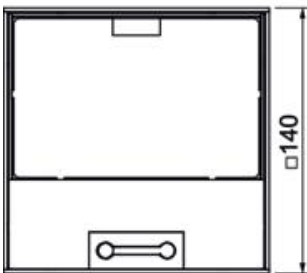

A2 Edelstahl, rostfrei

2B blank, nachbehandelt

Stammdaten

| | |
|---|--|
| Artikelnummer | 7368357 |
| Typ | UDHOME-ONE BN15 |
| Bezeichnung 1 | Bodensteckdose |
| Bezeichnung 2 | unbestückt, mit Bürstenauslass |
| Hersteller | OBO |
| Dimension | 140x140x75 |
| Werkstoff | Edelstahl, rostfrei 1.4301 |
| Oberfläche | blank, nachbehandelt |
| Oberflächennorm | |
| Kleinste VK-Einheit | 1 |
| Mengeneinheit | Stück |
| Gewicht | 200 kg |
| Gewichtseinheit | kg/100 St. |
| CO ₂ Fußabdruck (GWP) Cradle-to-Gate | 11,0264 kg CO ₂ e / 1 Stück |

Technisches Datenblatt

Bodensteckdose UDHOME-ONE, mit Bürstenauslass, mit Bodenbelagsaussparung, unbestückt, Edelstahl
Artikelnummer: 7368357

Abmessungen

| | |
|--------|--------|
| Länge | 140 mm |
| Breite | 140 mm |
| Höhe | 75 mm |
| Maß h | 75 mm |

Technische Daten

| | |
|---|------------------------------|
| Anzahl der einbaubaren Geräte | 2 |
| Anzahl der Einführungen | 6 |
| Anzahl der SCHUKO-Steckdosen | 0 |
| Anzahl der Steckdosen nach britischem Standard | 0 |
| Ausführung | quadratisch |
| Ausführung Leitungsauslass | Bürstenleiste |
| Bestückung | Leergehäuse |
| Bodenbelagsschutzrahmen | nein |
| Bodenpflege | trocken |
| Deckelausführung | Bodenbelagsaussparung |
| Dichtungseinbaumöglichkeit | nein |
| Einsatzbereich im genutzten Zustand | 6.101.1 trockene Bodenpflege |
| Einsatzbereich im ungenutzten Zustand | 6.101.1 trockene Bodenpflege |
| Estrichhöhe max. | 105 mm |
| Estrichhöhe min. | 75 mm |
| Fußbodenhöhe max. | 105 mm |
| Fußbodenhöhe min. | 75 mm |
| Geeignet für Außenanwendung | nein |
| Geeignet für Doppelbodeneinbau | ja |
| Geeignet für estrichbündigen geschlossenen Unterflurkanal | nein |
| Geeignet für estrichüberdeckten Unterflurkanal | nein |
| Geeignet für Hohlbodeneinbau | ja |
| Geeignet für Nasspflege | nein |
| Geeignet für Unterflurkanal | nein |
| Geräteträger zur Aufnahme von Gerätebechern | nein |
| Länge Außenmaß | 140 mm |
| Länge Einbaumaß | 144 mm |