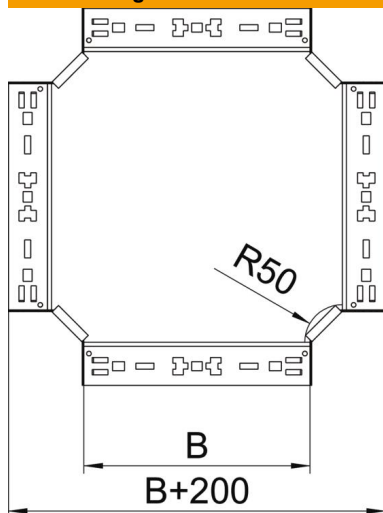

Technisches Datenblatt

Kreuzung Magic 110 FS

Artikelnummer: 7027167

Kreuzung mit Schnellverbindungs-System. Für alle Kabelrinntypen mit der Seitenhöhe 110 mm.

St Stahl

FS bandverzinkt

Stammdaten

Artikelnummer	7027167
Typ	RKM 130 FS
Bezeichnung 1	Kreuzung
Bezeichnung 2	mit Schnellverbindung
Hersteller	OBO
Dimension	110x300
Werkstoff	Stahl
Oberfläche	bandverzinkt
Oberflächennorm	DIN EN 10346
Kleinste VK-Einheit	1
Mengeneinheit	Stück
Gewicht	277,6 kg
Gewichtseinheit	kg/100 St.

Technisches Datenblatt

Kreuzung Magic 110 FS

Artikelnummer: 7027167

Abmessungen

Breite	300 mm
Höhe	110 mm
Blechstärke	1,25 mm
Maß B	300 mm

Technische Daten

Abbiegung (Winkel)	90°
Ausführung Verbinder	integrierter Verbinder
Funktionserhalt	nein
Materialstärke Bodenblech	1,25 mm
NATO Lochbild	nein
Richtungsänderung	horizontal
Rostfreier Stahl, gebeizt	nein
Weitspann-Ausführung	nein
Art des Verbinders Kabeltragsystem	Klickbefestigung
Holmstärke	1,25 mm