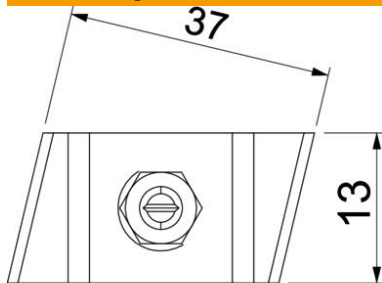

### Stammdaten

Artikelnummer	1148276
Typ	MS50HB M12x30 A4
Bezeichnung 1	Hakenkopfschraube
Bezeichnung 2	für Profilschiene MS5030
Hersteller	OBO
Dimension	M12x30mm
Werkstoff	Edelstahl, rostfrei
Oberfläche	blank, nachbehandelt
Oberflächennorm	
Kleinste VK-Einheit	50
Mengeneinheit	Stück
Gewicht	9 kg
Gewichtseinheit	kg/100 St.
CO Fußabdruck (GWP) Cradle-to-Gate	0,4289 kg COe / 1 Stück

### Abmessungen

Länge	43,3 mm
Breite	13 mm
Höhe	10 mm