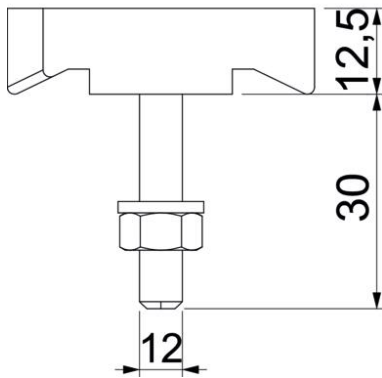

### Stammdaten

Artikelnummer	1148276
Typ	MS50HB M12x30 A4
Bezeichnung 1	Hakenkopfschraube
Bezeichnung 2	für Profilschiene MS5030
Hersteller	OBO
Dimension	M12x30mm
Werkstoff	Edelstahl, rostfrei
Oberfläche	blank, nachbehandelt
Oberflächennorm	
Kleinste VK-Einheit	50
Mengeneinheit	Stück
Gewicht	9 kg
Gewichtseinheit	kg/100 St.
CO Fußabdruck (GWP) Cradle-to-Gate	0,4289 kg COe / 1 Stück

### Abmessungen

Länge	43,3 mm
Breite	13 mm
Höhe	10 mm

### Technische Daten

Geeignet für Montageschiene	ja
Gewinde	M12x30mm
Gewinde metrisch	12