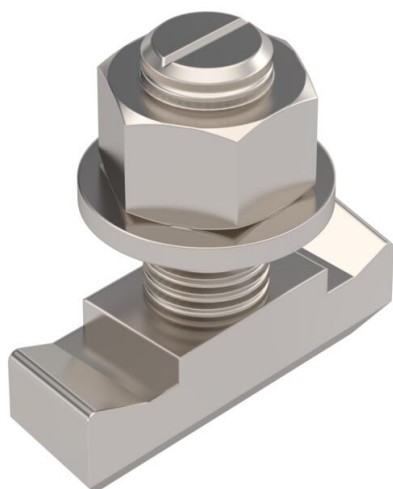

## Hakenkopfschraube A4

Artikelnummer: 1148276

Hakenkopfschraube zur Verwendung mit Profilschiene MS5030

**A4** Edelstahl, rostfrei

**2B** blank, nachbehandelt

### Stammdaten

Artikelnummer	1148276
Typ	MS50HB M12x30 A4
Bezeichnung 1	Hakenkopfschraube
Bezeichnung 2	für Profilschiene MS5030
Hersteller	OBO
Dimension	M12x30mm
Werkstoff	Edelstahl, rostfrei
Oberfläche	blank, nachbehandelt
Oberflächennorm	
Kleinste VK-Einheit	50
Mengeneinheit	Stück
Gewicht	9 kg
Gewichtseinheit	kg/100 St.
CO Fußabdruck (GWP) Cradle-to-Gate	0,4289 kg COe / 1 Stück

### Abmessungen

Länge	43,3 mm
Breite	13 mm
Höhe	10 mm

### Technische Daten

Geeignet für Montageschiene	ja
Gewinde	M12x30mm
Gewinde metrisch	12