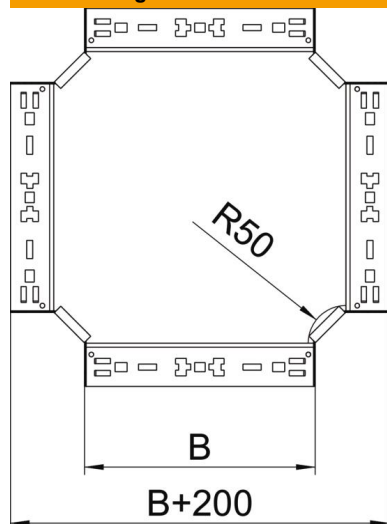

## Kreuzung Magic 60 FT

Artikelnummer: 7027021

Kreuzung mit Schnellverbindungs-System. Für alle Kabelrinnentypen mit der Seitenhöhe 60 mm.

**St** Stahl

**FT** tauchfeuerverzinkt

### Stammdaten

Artikelnummer	7027021
Typ	RKM 610 FT
Bezeichnung 1	Kreuzung
Bezeichnung 2	mit Schnellverbindung
Hersteller	OBO
Dimension	60x100
Werkstoff	Stahl
Oberfläche	tauchfeuerverzinkt
Oberflächennorm	DIN EN ISO 1461
Kleinste VK-Einheit	1
Mengeneinheit	Stück
Gewicht	100 kg
Gewichtseinheit	kg/100 St.

# Technisches Datenblatt

Kreuzung Magic 60 FT

Artikelnummer: 7027021

## Abmessungen

Breite	100 mm
Breite	4 in
Höhe	60 mm
Höhe	2 in
Blechstärke	1,25 mm
Maß B	100 mm