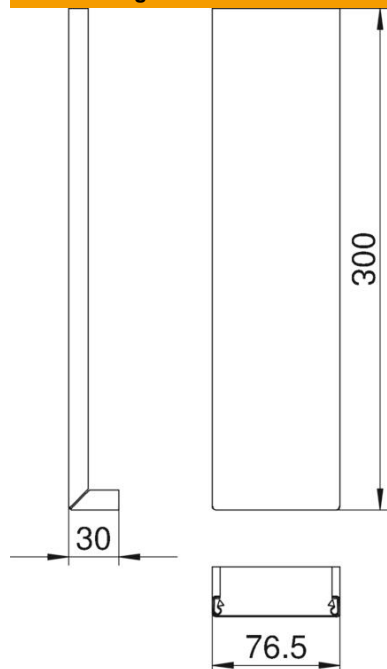

Technisches Datenblatt

Außeneckoberteil Stahlblech

Artikelnummer: 6279870

Oberteil zum Verschließen des Außenecks der Geräteinbaukanäle Rapid 80 GS.

St Stahl

Stammdaten

Artikelnummer	6279870
Typ	GS-OTARW
Bezeichnung 1	Oberteil
Bezeichnung 2	für Außeneck 80
Hersteller	OBO
Dimension	12x76,5x300
Farbe	reinweiß; RAL 9010
Werkstoff	Stahl
Kleinste VK-Einheit	1
Mengeneinheit	Stück
Gewicht	21,4 kg
Gewichtseinheit	kg/100 St.
CO ₂ Fußabdruck (GWP) Cradle-to-Gate	0,8952 kg CO ₂ e / 1 Stück

Technisches Datenblatt

Außeneckoberteil Stahlblech

Artikelnummer: 6279870

Abmessungen

Länge	300 mm
Breite	76,5 mm
Höhe	12 mm

Technische Daten

Anwendung	Außeneck
Halogenfrei	ja
Montageart der Oberteile	innenliegend
Schutzart	IP30
Schutzfolie	ja
Schutzgrad IK-Code	IK10
Temperatureinsatzbereich max.	60 °C
Temperatureinsatzbereich min.	-25 °C