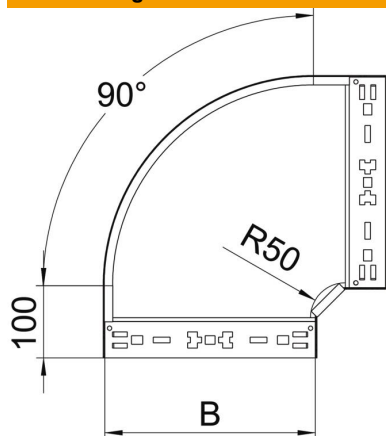

Technisches Datenblatt

90°-Bogen Magic 85 FT

Artikelnummer: 6041512

Bogen 90° mit Schnellverbindungs-System. Für alle Kabelrinnentypen mit der Seitenhöhe 85 mm.

St

Stahl

FT

tauchfeuerverzinkt

Stammdaten

Artikelnummer	6041512
Typ	RBM 90 820 FT
Bezeichnung 1	Bogen 90°
Bezeichnung 2	mit Schnellverbindung
Hersteller	OBO
Dimension	85x200
Werkstoff	Stahl
Oberfläche	tauchfeuerverzinkt
Oberflächennorm	DIN EN ISO 1461
Kleinste VK-Einheit	1
Mengeneinheit	Stück
Gewicht	148,7 kg
Gewichtseinheit	kg/100 St.

Technisches Datenblatt

90°-Bogen Magic 85 FT

Artikelnummer: 6041512

Abmessungen

Breite	200 mm
Höhe	85 mm
Blechstärke	1,25 mm
Maß B	200 mm

Technische Daten

Abbiegung (Winkel)	90°
Ausführung Verbinder	integrierter Verbinder
Funktionserhalt	nein
Montagelochung im Boden	nein
NATO Lochbild	nein
Richtungsänderung	horizontal
Rostfreier Stahl, gebeizt	nein
Seitenlochung	nein
Weitspann-Ausführung	nein
Art des Verbinders Kabeltragsystem	Klickbefestigung