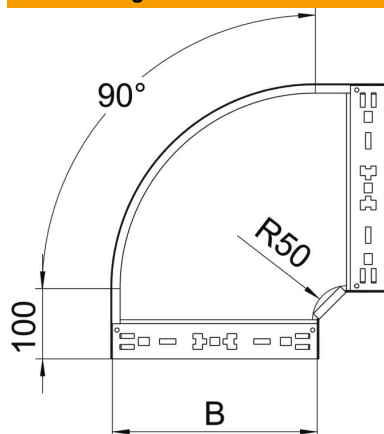

# Technisches Datenblatt

90°-Bogen Magic 110 FT

Artikelnummer: 6041866

Bogen 90° mit Schnellverbindungssystem. Für alle Kabelrinnentypen mit der Seitenhöhe 110 mm.

**St** Stahl

**FT** tauchfeuerverzinkt

## Stammdaten

Artikelnummer	6041866
Typ	RBM 90 140 FT
Bezeichnung 1	Bogen 90°
Bezeichnung 2	mit Schnellverbindung
Hersteller	OBO
Dimension	110x400
Farbe	zink
Werkstoff	Stahl
Oberfläche	tauchfeuerverzinkt
Oberflächennorm	DIN EN ISO 1461
Kleinste VK-Einheit	1
Mengeneinheit	Stück
Gewicht	347 kg
Gewichtseinheit	kg/100 St.

# Technisches Datenblatt

90°-Bogen Magic 110 FT

Artikelnummer: 6041866

## Abmessungen

Breite	400 mm
Höhe	110 mm
Blechstärke	1,25 mm
Maß B	400 mm