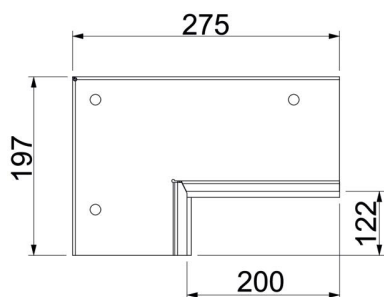

Technisches Datenblatt

Wandanschluss-Set 2-seitig, für Eckmontage, Kanalhöhe
120 mm, FS
Artikelnummer: 7218142

Wandanschlusskragen, 2-seitig mit integrierter Dichtung für Installationskanal PYROLINE® Rapid PLM. Zur Montage im Bereich von Wand- und Deckenanschlüssen sowie Wanddurchführungen in Raumecken. Set bestehend aus 2 entgegengesetzten Bauteilen, passend für Decken- oder Wandmontage des Installationskanals.

Kein elektrischer Funktionserhalt nach DIN 4102 Teil 12!

St Stahl

FS bandverzinkt

Stammdaten

Artikelnummer	7218142
Typ	PLM CC 1220 FS
Bezeichnung 1	Wandanschlusskragen-Set
Bezeichnung 2	für Eckmontage
Hersteller	OBO
Dimension	85x275x197
Farbe	zink
Werkstoff	Stahl
Oberfläche	bandverzinkt
Oberflächennorm	DIN EN 10346
Kleinste VK-Einheit	1
Mengeneinheit	Stück
Gewicht	77,16 kg
Gewichtseinheit	kg/100 St.
CO2 Fußabdruck (GWP) Cradle-to-Gate	4,524 kg CO2e / 1 Stück

Technisches Datenblatt

Wandanschluss-Set 2-seitig, für Eckmontage, Kanalhöhe
120 mm, FS

Artikelnummer: 7218142

Abmessungen

Maß B	275 mm
Maß b	200 mm
Maß d	122 mm
Maß H	197 mm

Technische Daten

Art des Zubehörs	Wandanschlusskragen
Zubehör	ja
Ersatzteil	nein