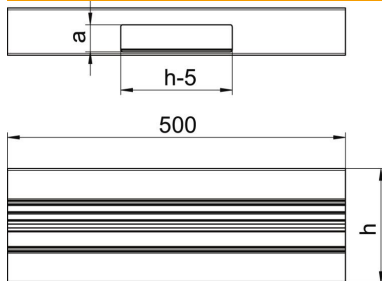

## Stammdaten

Artikelnummer	6279160
Typ	GA-ST70170RW
Bezeichnung 1	T-Stück
Bezeichnung 2	symmetrisch
Hersteller	OBO
Dimension	70x170x500
Farbe	reinweiß; RAL 9010
Werkstoff	Aluminium
Kleinste VK-Einheit	1
Mengeneinheit	Stück
Gewicht	127,6 kg
Gewichtseinheit	kg/100 St.
CO2 Fußabdruck (GWP) Cradle-to-Gate	16,9433 kg CO2e / 1 Stück

# Technisches Datenblatt

T-Stück, symmetrisch, für Geräteeinbaukanal Rapid 80 Typ  
GA-S70170

Artikelnummer: 6279160

## Abmessungen

Länge	500 mm
Breite	170 mm
Höhe	70 mm

## Technische Daten

Anzahl der Oberteile	1
Ausführung	Unterteil
für Kanalbreite	170 mm
für Kanalhöhe	70 mm
Halogenfrei	ja
Kabelhalteklammer	nein
Kanalverbinder	nein
Montageart der Oberteile	innenliegend
Montagelochung im Boden	nein
Oberteilbreite	76,5 mm
Schutzart	IP30
Schutzfolie	ja
Schutzgrad IK-Code	IK10
Symmetrisch	ja
Temperatureinsatzbereich max.	60 °C
Temperatureinsatzbereich min.	-25 °C