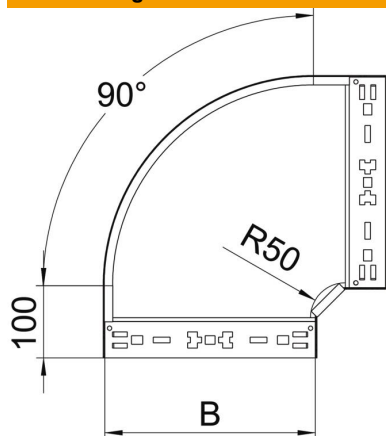

# Technisches Datenblatt

90°-Bogen Magic 85 FT

Artikelnummer: 6041516

Bogen 90° mit Schnellverbindungs-System. Für alle Kabelrinnentypen mit der Seitenhöhe 85 mm.

St

Stahl

FT

tauchfeuerverzinkt

## Stammdaten

Artikelnummer	6041516
Typ	RBM 90 840 FT
Bezeichnung 1	Bogen 90°
Bezeichnung 2	mit Schnellverbindung
Hersteller	OBO
Dimension	85x400
Werkstoff	Stahl
Oberfläche	tauchfeuerverzinkt
Oberflächennorm	DIN EN ISO 1461
Kleinste VK-Einheit	1
Mengeneinheit	Stück
Gewicht	321,4 kg
Gewichtseinheit	kg/100 St.

# Technisches Datenblatt

90°-Bogen Magic 85 FT

Artikelnummer: 6041516

## Abmessungen

Breite	400 mm
Höhe	85 mm
Blechstärke	1,25 mm
Maß B	400 mm