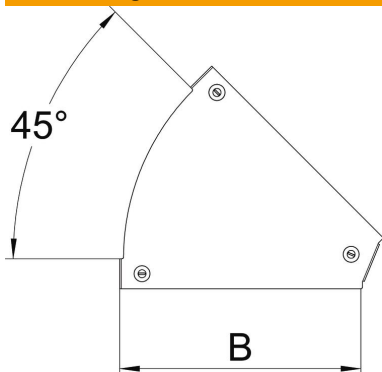

DD bandverzinkt Zink/Aluminium, Double Dip

Stammdaten

Artikelnummer	7138406
Bezeichnung 1	Deckel Bogen 45°
Bezeichnung 2	für Bogen RBM 45 300
Hersteller	OBO
Dimension	B=300mm
Farbe	zink
Werkstoff	Stahl
Oberfläche	bandverzinkt Zink/Aluminium, Double Dip
Oberflächennorm	DIN EN 10346
Kleinste VK-Einheit	1
Mengeneinheit	Stück
Gewicht	52,4 kg
Gewichtseinheit	kg/100 St.

Technisches Datenblatt

Deckel für 45°-Bogen Magic DD

Artikelnummer: 7138406

Abmessungen

Breite	300 mm
Breite	12 in
Blechstärke	0,05 in
Blechstärke	1,25 mm
Maß B	300 mm

Technische Daten

Abbiegung (Winkel)	45°
Befestigungsart	Drehriegel
Funktionserhalt	nein
Geeignet für Gitterrinne	nein
Geeignet für Kabelleiter	nein
Geeignet für Kabelrinne	ja
Richtungsänderung	horizontal
Rostfreier Stahl, gebeizt	nein
Scharnierend	nein