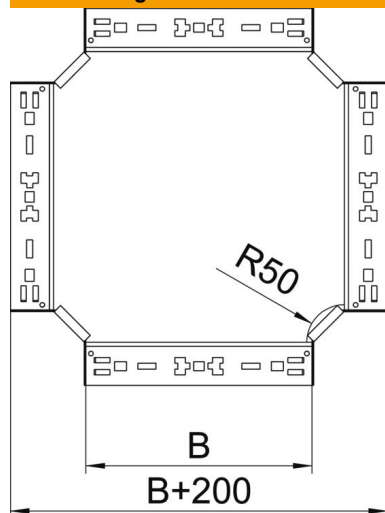

## Kreuzung Magic 110 FT

Artikelnummer: 7027183

Kreuzung mit Schnellverbindungs-System. Für alle Kabelrinnentypen mit der Seitenhöhe 110 mm.

**St** Stahl

**FT** tauchfeuerverzinkt

### Stammdaten

Artikelnummer	7027183
Typ	RKM 115 FT
Bezeichnung 1	Kreuzung
Bezeichnung 2	mit Schnellverbindung
Hersteller	OBO
Dimension	110x150
Werkstoff	Stahl
Oberfläche	tauchfeuerverzinkt
Oberflächennorm	DIN EN ISO 1461
Kleinste VK-Einheit	1
Mengeneinheit	Stück
Gewicht	167,4 kg
Gewichtseinheit	kg/100 St.

## Kreuzung Magic 110 FT

Artikelnummer: 7027183

### Abmessungen

Breite	110 mm
Höhe	110 mm
Blechstärke	1,25 mm
Maß B	150 mm