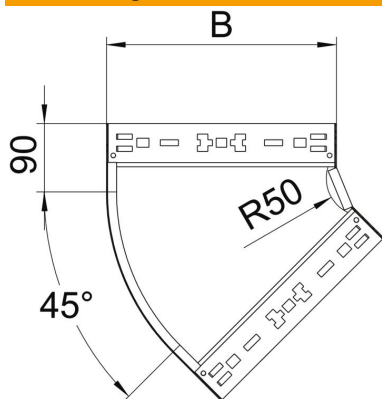

Technisches Datenblatt

45°-Bogen Magic 60 FS

Artikelnummer: 6041048

Bogen 45° mit Schnellverbindungs-System. Für alle Kabelrinnentypen mit der Seitenhöhe 60 mm.

St Stahl

FS bandverzinkt

Stammdaten

Artikelnummer	6041048
Typ	RBM 45 640 FS
Bezeichnung 1	Bogen 45°
Bezeichnung 2	mit Schnellverbindung
Hersteller	OBO
Dimension	60x400
Farbe	zink
Werkstoff	Stahl
Oberfläche	bandverzinkt
Oberflächennorm	DIN EN 10346
Kleinste VK-Einheit	1
Mengeneinheit	Stück
Gewicht	174,8 kg
Gewichtseinheit	kg/100 St.
CO2 Fußabdruck (GWP) Cradle-to-Gate	5,6115 kg CO2e / 1 Stück

Technisches Datenblatt

45°-Bogen Magic 60 FS

Artikelnummer: 6041048

Abmessungen

Breite	400 mm
Breite	16 in
Höhe	60 mm
Höhe	2 in
Blechstärke	1,25 mm
Maß B	400 mm

Technische Daten

Abbiegung (Winkel)	45°
Ausführung Verbinder	integrierter Verbinder
Funktionserhalt	ja
Montagelochung im Boden	nein
NATO Lochbild	nein
Richtungsänderung	horizontal
Seitenlochung	nein
Weitspann-Ausführung	nein
Art des Verbinders Kabeltragsystem	Klickbefestigung