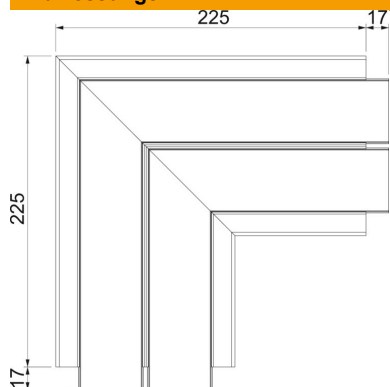

Bei eloxierten Geräteeinbaukanälen und Formteilen aus Aluminium lassen sich leichte Farbtonunterschiede, die auf material- und verfahrensbedingte zulässige Streuung zurückzuführen sind, nicht vermeiden (gemäß DIN 17 611). Einbaugeräte mit 45 mm Größe können direkt eingeklickt werden. Bei Verwendung von Haubenformteilen aus PC/ABS kommt es aufgrund der unterschiedlichen Materialien zu Farbtonunterschieden.

Alu Aluminium

Stammdaten

| | |
|-------------------------------------|---------------------------|
| Artikelnummer | 6112530 |
| Typ | GA-FS53130RW |
| Bezeichnung 1 | Flachwinkel |
| Bezeichnung 2 | Alu starre Form |
| Hersteller | OBO |
| Dimension | 53x130x225 |
| Farbe | reinweiß; RAL 9010 |
| Werkstoff | Aluminium |
| Kleinste VK-Einheit | 1 |
| Mengeneinheit | Stück |
| Gewicht | 119,9 kg |
| Gewichtseinheit | kg/100 St. |
| CO2 Fußabdruck (GWP) Cradle-to-Gate | 17,4961 kg CO2e / 1 Stück |

Technisches Datenblatt

Flachwinkel, für Geräteeinbaukanal Rapid 45-2 Typ GA-53130

Artikelnummer: 6112530

Abmessungen

| | |
|--------|--------|
| Länge | 225 mm |
| Breite | 130 mm |
| Höhe | 53 mm |

Technische Daten

| | |
|-------------------------------|---------------------------|
| Anzahl der Oberteile | 2 |
| Ausführung | Unterteil und Oberteil |
| für Kanalbreite | 130 mm |
| für Kanalhöhe | 53 mm |
| Halogenfrei | ja |
| Kabelhalteklammer | nein |
| Kanalverbinder | nein |
| Montageart der Oberteile | innenliegend |
| Montagelochung im Boden | nein |
| Oberteilbreite | 45 mm |
| Oberteilbreite 2 | 45 mm |
| Richtungsänderung | vertikal steigend/fallend |
| Schutzart | IP40 |
| Schutzfolie | ja |
| Schutzgrad IK-Code | IK10 |
| Symmetrisch | ja |
| Temperatureinsatzbereich max. | 60 °C |
| Temperatureinsatzbereich min. | -15 °C |
| Winkelbereich min. | 90 mm |