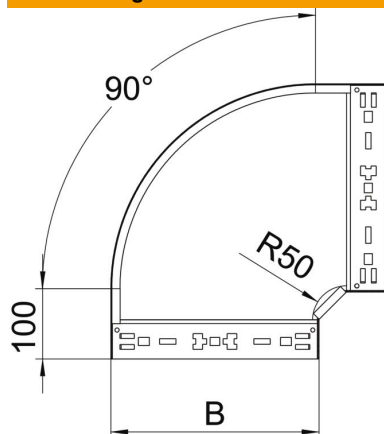

Technisches Datenblatt

90°-Bogen Magic 85 FS

Artikelnummer: 6041496

Bogen 90° mit Schnellverbindungs-System. Für alle Kabelrinnentypen mit der Seitenhöhe 85 mm.

St Stahl

FS bandverzinkt

Stammdaten

Artikelnummer	6041496
Typ	RBM 90 840 FS
Bezeichnung 1	Bogen 90°
Bezeichnung 2	mit Schnellverbindung
Hersteller	OBO
Dimension	85x400
Werkstoff	Stahl
Oberfläche	bandverzinkt
Oberflächennorm	DIN EN 10346
Kleinste VK-Einheit	1
Mengeneinheit	Stück
Gewicht	299,7 kg
Gewichtseinheit	kg/100 St.

Technisches Datenblatt

90°-Bogen Magic 85 FS

Artikelnummer: 6041496

Abmessungen

Breite	400 mm
Höhe	85 mm
Blechstärke	1,25 mm
Maß B	400 mm

Technische Daten

Abbiegung (Winkel)	90°
Ausführung Verbinder	integrierter Verbinder
Funktionserhalt	nein
Montagelochung im Boden	nein
NATO Lochbild	nein
Richtungsänderung	horizontal
Rostfreier Stahl, gebeizt	nein
Seitenlochung	nein
Weitspann-Ausführung	nein
Art des Verbinders Kabeltragsystem	Klickbefestigung