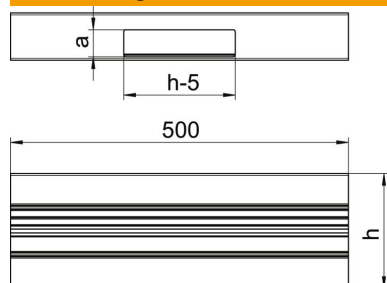

## Stammdaten

Artikelnummer	6279163
Typ	GA-ST70170EL
Bezeichnung 1	T-Stück
Bezeichnung 2	symmetrisch
Hersteller	OBO
Dimension	70x170x500
Farbe	aluminium
Werkstoff	Aluminium
Oberfläche	eloxiert
Oberflächennorm	
Kleinste VK-Einheit	1
Mengeneinheit	Stück
Gewicht	127,6 kg
Gewichtseinheit	kg/100 St.
CO2 Fußabdruck (GWP) Cradle-to-Gate	16,9433 kg CO2e / 1 Stück

# Technisches Datenblatt

T-Stück, symmetrisch, für Geräteeinbaukanal Rapid 80 Typ  
GA-S70170

Artikelnummer: 6279163

## Abmessungen

Länge	500 mm
Breite	170 mm
Höhe	70 mm

## Technische Daten

Anzahl der Oberteile	1
Ausführung	Unterteil
für Kanalbreite	170 mm
für Kanalhöhe	70 mm
Halogenfrei	ja
Kabelhalteklammer	nein
Kanalverbinder	nein
Montageart der Oberteile	innenliegend
Montagelochung im Boden	nein
Oberteilbreite	76,5 mm
Schutzart	IP30
Schutzfolie	ja
Schutzgrad IK-Code	IK10
Symmetrisch	ja
Temperatureinsatzbereich max.	60 °C
Temperatureinsatzbereich min.	-25 °C