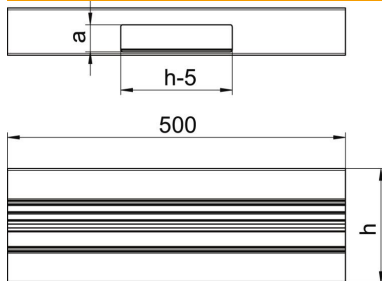

## Stammdaten

Artikelnummer	6279163
Typ	GA-ST70170EL
Bezeichnung 1	T-Stück
Bezeichnung 2	symmetrisch
Hersteller	OBO
Dimension	70x170x500
Farbe	aluminium
Werkstoff	Aluminium
Oberfläche	eloxiert
Oberflächennorm	
Kleinste VK-Einheit	1
Mengeneinheit	Stück
Gewicht	127,6 kg
Gewichtseinheit	kg/100 St.
CO2 Fußabdruck (GWP) Cradle-to-Gate	16,9433 kg CO2e / 1 Stück

# Technisches Datenblatt

T-Stück, symmetrisch, für Geräteeinbaukanal Rapid 80 Typ  
GA-S70170

Artikelnummer: 6279163

## Abmessungen

Länge	500 mm
Breite	170 mm
Höhe	70 mm

## Technische Daten

Anzahl der Oberteile	1
Ausführung	Unterteil
für Kanalbreite	170 mm
für Kanalhöhe	70 mm
Halogenfrei	ja
Kabelhalteklammer	nein
Kanalverbinder	nein
Montageart der Oberteile	innenliegend
Montagelochung im Boden	nein
Oberteilbreite	76,5 mm
Schutzart	IP30
Schutzfolie	ja
Schutzgrad IK-Code	IK10
Symmetrisch	ja
Temperatureinsatzbereich max.	60 °C
Temperatureinsatzbereich min.	-25 °C