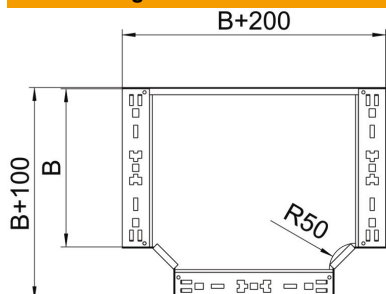

Technisches Datenblatt

T-Abzweigstück Magic 110 FT

Artikelnummer: 6042032

T-Abzweigstück mit Schnellverbindungs-System. Für alle Kabelrinnentypen mit der Seitenhöhe 110 mm.

St

Stahl

FT

tauchfeuerverzinkt

Stammdaten

Artikelnummer	6042032
Typ	RTM 115 FT
Bezeichnung 1	T-Abzweigstück
Bezeichnung 2	mit Schnellverbindung
Hersteller	OBO
Dimension	110x150
Werkstoff	Stahl
Oberfläche	tauchfeuerverzinkt
Oberflächennorm	DIN EN ISO 1461
Kleinste VK-Einheit	1
Mengeneinheit	Stück
Gewicht	157,9 kg
Gewichtseinheit	kg/100 St.

Technisches Datenblatt

T-Abzweigstück Magic 110 FT

Artikelnummer: 6042032

Abmessungen

Breite	150 mm
Höhe	110 mm
Blechstärke	1,25 mm
Maß B	150 mm

Technische Daten

Abbiegung (Winkel)	90°
Ausführung Verbinder	integrierter Verbinder
Funktionserhalt	nein
NATO Lochbild	nein
Richtungsänderung	horizontal
Rostfreier Stahl, gebeizt	nein
Weitspann-Ausführung	nein
Art des Verbinders Kabeltragsystem	geschraubt
Holmstärke	1,25 mm