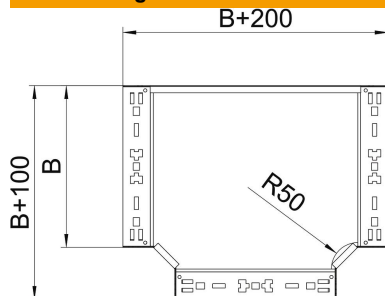

## T-Abzweigstück Magic 60 FS

Artikelnummer: 6041328

T-Abzweigstück mit Schnellverbindungs-System. Für alle Kabelrinnentypen mit der Seitenhöhe 60 mm.

- St** Stahl
- FS** bandverzinkt

### Stammdaten

Artikelnummer	6041328
Typ	RTM 640 FS
Bezeichnung 1	T-Abzweigstück
Bezeichnung 2	mit Schnellverbindung
Hersteller	OBO
Dimension	60x400
Werkstoff	Stahl
Oberfläche	bandverzinkt
Oberflächennorm	DIN EN 10346
Kleinste VK-Einheit	1
Mengeneinheit	Stück
Gewicht	335,6 kg
Gewichtseinheit	kg/100 St.
CO <sub>2</sub> Fußabdruck (GWP) Cradle-to-Gate	11,9834 kg CO <sub>e</sub> / 1 Stück

### Abmessungen

Breite	400 mm
Breite	16 in
Höhe	60 mm
Blechstärke	1,25 mm
Maß	400 mm
B	