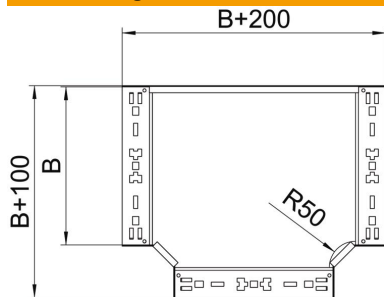

Technisches Datenblatt

T-Abzweigstück Magic 85 FT

Artikelnummer: 6041680

T-Abzweigstück mit Schnellverbindungs-System. Für alle Kabelrinnentypen mit der Seitenhöhe 85 mm.

St Stahl

FT tauchfeuerverzinkt

Stammdaten

Artikelnummer	6041680
Typ	RTM 810 FT
Bezeichnung 1	T-Abzweigstück
Bezeichnung 2	mit Schnellverbindung
Hersteller	OBO
Dimension	85x100
Werkstoff	Stahl
Oberfläche	tauchfeuerverzinkt
Oberflächennorm	DIN EN ISO 1461
Kleinste VK-Einheit	1
Mengeneinheit	Stück
Gewicht	105,8 kg
Gewichtseinheit	kg/100 St.

Technisches Datenblatt

T-Abzweigstück Magic 85 FT

Artikelnummer: 6041680

Abmessungen

Breite	100 mm
Höhe	85 mm
Blechstärke	1,25 mm
Maß B	100 mm

Technische Daten

Abbiegung (Winkel)	90°
Ausführung Verbinder	integrierter Verbinder
Funktionserhalt	nein
NATO Lochbild	nein
Richtungsänderung	horizontal
Rostfreier Stahl, gebeizt	nein
Weitspann-Ausführung	nein
Art des Verbinders Kabeltragsystem	geschraubt
Holmstärke	1,25 mm