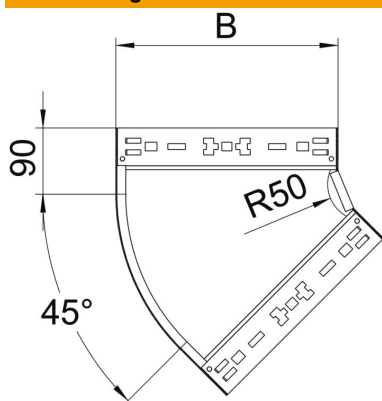

Technisches Datenblatt

45°-Bogen Magic 85 FT

Artikelnummer: 6041438

Bogen 45° mit Schnellverbindungs-System. Für alle Kabelrinnentypen mit der Seitenhöhe 85 mm.

St

Stahl

FT

tauchfeuverzinkt

Stammdaten

Artikelnummer	6041438
Typ	RBM 45 850 FT
Bezeichnung 1	Bogen 45°
Bezeichnung 2	mit Schnellverbindung
Hersteller	OBO
Dimension	85x500
Werkstoff	Stahl
Oberfläche	tauchfeuverzinkt
Oberflächennorm	DIN EN ISO 1461
Kleinste VK-Einheit	1
Mengeneinheit	Stück
Gewicht	268,8 kg
Gewichtseinheit	kg/100 St.

Technisches Datenblatt

45°-Bogen Magic 85 FT

Artikelnummer: 6041438

Abmessungen

Breite	500 mm
Höhe	85 mm
Blechstärke	1,25 mm
Maß B	500 mm

Technische Daten

Abbiegung (Winkel)	45°
Ausführung Verbinder	integrierter Verbinder
Funktionserhalt	nein
Montagelochung im Boden	nein
NATO Lochbild	nein
Richtungsänderung	horizontal
Rostfreier Stahl, gebeizt	nein
Seitenlochung	nein
Weitspann-Ausführung	nein
Art des Verbinders Kabeltragsystem	Klickbefestigung