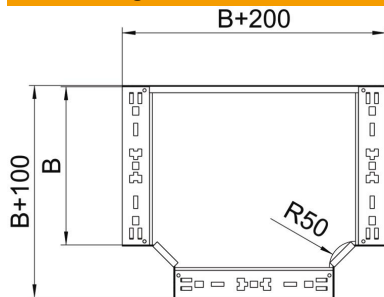

Technisches Datenblatt

T-Abzweigstück Magic 110 FS

Artikelnummer: 6042020

T-Abzweigstück mit Schnellverbindungs-System. Für alle Kabelrinnentypen mit der Seitenhöhe 110 mm.

St Stahl

FS bandverzinkt

Stammdaten

Artikelnummer	6042020
Typ	RTM 150 FS
Bezeichnung 1	T-Abzweigstück
Bezeichnung 2	mit Schnellverbindung
Hersteller	OBO
Dimension	110x500
Werkstoff	Stahl
Oberfläche	bandverzinkt
Oberflächennorm	DIN EN 10346
Kleinste VK-Einheit	1
Mengeneinheit	Stück
Gewicht	510,1 kg
Gewichtseinheit	kg/100 St.

Technisches Datenblatt

T-Abzweigstück Magic 110 FS

Artikelnummer: 6042020

Abmessungen

Breite	500 mm
Höhe	110 mm
Blechstärke	1,25 mm
Maß B	500 mm

Technische Daten

Abbiegung (Winkel)	90°
Ausführung Verbinder	integrierter Verbinder
Funktionserhalt	nein
NATO Lochbild	nein
Richtungsänderung	horizontal
Rostfreier Stahl, gebeizt	nein
Weitspann-Ausführung	nein
Art des Verbinders Kabeltragsystem	geschraubt
Holmstärke	1,25 mm