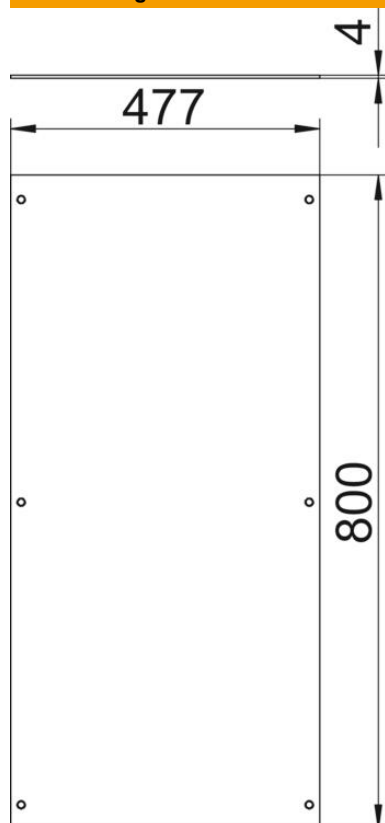

# Technisches Datenblatt

Montagedeckel, blind, rastend, 800 mm

Artikelnummer: 7425026

Zum Blindverschluss einer Kanaleinheit. Lieferung einschließlich Rastelemente und Deckelbefestigungsschrauben. Kanaldeckel mit Rastelementen können gestapelt werden, ohne dass die Rastelemente beschädigt werden.

## Stammdaten

Artikelnummer	7425026
Typ	OKA D 500 R
Bezeichnung 1	Montagedeckel
Bezeichnung 2	blind, rastend
Hersteller	OBO
Dimension	800x500x4
Werkstoff	Stahl
Oberfläche	bandverzinkt
Oberflächennorm	DIN EN 10346
Kleinste VK-Einheit	1
Mengeneinheit	Stück
Gewicht	1193 kg
Gewichtseinheit	kg/100 St.
CO <sub>2</sub> Fußabdruck (GWP) Cradle-to-Gate	35,549 kg CO <sub>2</sub> e / 1 Stück

# Technisches Datenblatt

Montagedeckel, blind, rastend, 800 mm

Artikelnummer: 7425026

## Abmessungen

Länge	800 mm
Breite	500 mm
Maß A	477 mm