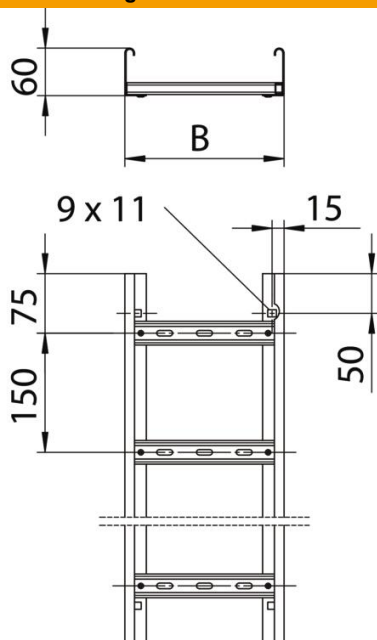

Technisches Datenblatt

Kabelleiter LG 60, 6 m VSF

Artikelnummer: 6207527

Kabelleiter für die waagerechte Verlegung von Kabeln und Leitungen. Einsetzbar als Normtragekonstruktion für den Funktionserhalt nach DIN 4102 Teil 12. Funktionserhaltklassen E30 bis E90. Mit eingienieteter nach oben offener C-Profil-Sprosse.

E30 E60 E90

St Stahl

FT tauchfeuverzinkt

Stammdaten

Artikelnummer	6207527
Typ	LG 630 VSF 6 FT
Bezeichnung 1	Kabelleiter Funktionserhalt
Bezeichnung 2	Sprossenabstand 150mm
Hersteller	OBO
Dimension	60x300x6000
Farbe	zink
Werkstoff	Stahl
Oberfläche	tauchfeuverzinkt
Oberflächennorm	DIN EN ISO 1461
Kleinste VK-Einheit	6
Mengeneinheit	Meter
Gewicht	379,166 kg
Gewichtseinheit	kg/100 m
CO2 Fußabdruck (GWP) Cradle-to-Gate	8,329 kg CO2e / 1 Meter

Technisches Datenblatt

Kabelleiter LG 60, 6 m VSF

Artikelnummer: 6207527

Abmessungen

Länge	6.000 mm
Breite	300 mm
Höhe	60 mm
Maß	300 mm
B	
Schlitzmaß Sprosse	17,00

Technische Daten

Ausführung der Sprossen	Profil gelocht
Ausführung des Seitenholms	Profil (offen)
Befestigung der Sprosse	blindgenietet
Funktionserhalt	ja
Nutzquerschnitt	148 cm ²
Nutzquerschnitt	14800 mm ²
Rostfreier Stahl, gebeizt	nein
Seitenlochung	ja
Sprossenabstand	150 mm
Weitspann-Ausführung	nein
Holmstärke	1,5 mm