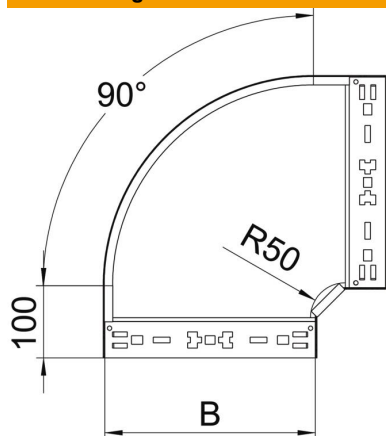

Technisches Datenblatt

90°-Bogen Magic 85 FT

Artikelnummer: 6041514

Bogen 90° mit Schnellverbindungs-System. Für alle Kabelrinnentypen mit der Seitenhöhe 85 mm.

St Stahl

FT tauchfeuerverzinkt

Stammdaten

Artikelnummer	6041514
Typ	RBM 90 830 FT
Bezeichnung 1	Bogen 90°
Bezeichnung 2	mit Schnellverbindung
Hersteller	OBO
Dimension	85x300
Farbe	zink
Werkstoff	Stahl
Oberfläche	tauchfeuerverzinkt
Oberflächennorm	DIN EN ISO 1461
Kleinste VK-Einheit	1
Mengeneinheit	Stück
Gewicht	228,7 kg
Gewichtseinheit	kg/100 St.

Technisches Datenblatt

90°-Bogen Magic 85 FT

Artikelnummer: 6041514

Abmessungen

Breite	300 mm
Höhe	85 mm
Blechstärke	1,25 mm
Maß B	300 mm

Technische Daten

Abbiegung (Winkel)	90°
Ausführung Verbinder	integrierter Verbinder
Funktionserhalt	nein
Montagelochung im Boden	nein
NATO Lochbild	nein
Richtungsänderung	horizontal
Rostfreier Stahl, gebeizt	nein
Seitenlochung	nein
Weitspann-Ausführung	nein
Art des Verbinders Kabeltragsystem	Klickbefestigung