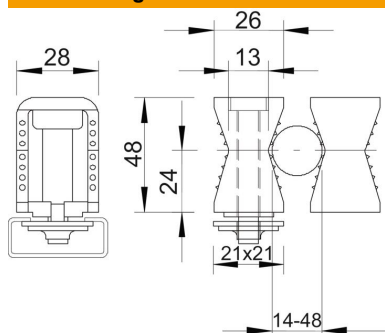

# Technisches Datenblatt

Reihenschelle, lichtgrau

Artikelnummer: 2255014

Schwere Ausführung, auch passend zu Schienen mit 16 ÷ 17 mm Schlitzweite; Schellenkörper Polyamid, lichtgrau RAL 7035; Metallteile Stahl, galvanisch verzinkt.

## Stammdaten

Artikelnummer	2255014
Typ	2054 14-48 LGR
Bezeichnung 1	Reihenschelle
Bezeichnung 2	mit Kreuzschlitzschraube
Hersteller	OBO
Dimension	14-48mm
Farbe	lichtgrau; RAL 7035
Werkstoff	Polyamid
Kleinste VK-Einheit	25
Mengeneinheit	Stück
Gewicht	4,32 kg
Gewichtseinheit	kg/100 St.
CO2 Fußabdruck (GWP) Cradle-to-Gate	0,1722 kg CO2e / 1 Stück

## Abmessungen

Maß B	26 mm
Maß B1	14,5 mm
Maß H	48 mm
Maß H1	24 mm

## Technische Daten

Anzahl der Kabel/Rohre	1
Ausführung	zweilappig
Befestigungsart	Schienenbefestigung
für Schiene mit Schlitzweite (mit Intervall) max.	17 mm
für Schiene mit Schlitzweite (mit Intervall) min.	16 mm
Geeignet im Brandschutzbereich	nein
Halogenfrei	ja
Kunststoffummantelt	nein
Schlagfest	nein
Schraube	M8 x 60
Spannbereich D max.	48 mm
Spannbereich D min.	14 mm
UV-beständig	nein