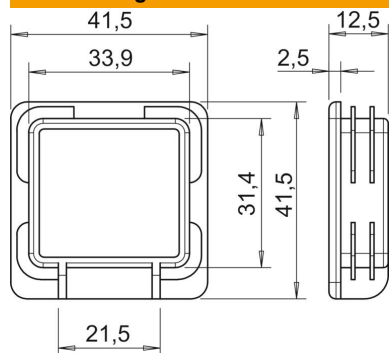

## Stammdaten

Artikelnummer	1122906
Typ	MS4141 EK
Bezeichnung 1	Endkappe
Bezeichnung 2	zu Profilschiene MS 41
Hersteller	OBO
Dimension	41x41mm
Farbe	pastellorange; RAL 2003
Werkstoff	Polyethylen
Kleinste VK-Einheit	50
Mengeneinheit	Stück
Gewicht	0,67 kg
Gewichtseinheit	kg/100 St.
CO <sub>2</sub> Fußabdruck (GWP) Cradle-to-Gate	0,015 kg CO <sub>2</sub> e / 1 Stück

# Technisches Datenblatt

Endkappe MS4141

Artikelnummer: 1122906

## Abmessungen

Länge	12,5 mm
Breite	41,5 mm
Höhe	41,5 mm