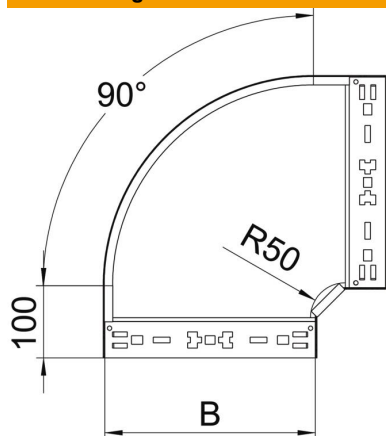

Technisches Datenblatt

90°-Bogen Magic 85 FT

Artikelnummer: 6041518

Bogen 90° mit Schnellverbindungs-System. Für alle Kabelrinnentypen mit der Seitenhöhe 85 mm.

St Stahl

FT tauchfeuerverzinkt

Stammdaten

Artikelnummer	6041518
Typ	RBM 90 850 FT
Bezeichnung 1	Bogen 90°
Bezeichnung 2	mit Schnellverbindung
Hersteller	OBO
Dimension	85x500
Werkstoff	Stahl
Oberfläche	tauchfeuerverzinkt
Oberflächennorm	DIN EN ISO 1461
Kleinste VK-Einheit	1
Mengeneinheit	Stück
Gewicht	434,6 kg
Gewichtseinheit	kg/100 St.

Technisches Datenblatt

90°-Bogen Magic 85 FT

Artikelnummer: 6041518

Abmessungen

Breite	500 mm
Höhe	85 mm
Blechstärke	1,25 mm
Maß B	500 mm

Technische Daten

Abbiegung (Winkel)	90°
Ausführung Verbinder	integrierter Verbinder
Funktionserhalt	nein
Montagelochung im Boden	nein
NATO Lochbild	nein
Richtungsänderung	horizontal
Rostfreier Stahl, gebeizt	nein
Seitenlochung	nein
Weitspann-Ausführung	nein
Art des Verbinders Kabeltragsystem	Klickbefestigung