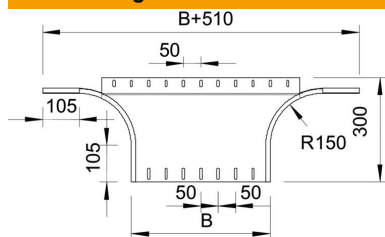

Technisches Datenblatt

Anbau-Abzweigstück 60 A4

Artikelnummer: 7136252

Anbau-Abzweigstück für den horizontalen und vertikalen Einsatz. Für alle Kabellinnentypen mit der Seitenhöhe 60 mm. Befestigungsmaterialien sind separat zu bestellen.

A4	Edelstahl, rostfrei
2B	blank, nachbehandelt

Stammdaten

Artikelnummer	7136252
Bezeichnung 1	Anbau-Abzweigstück
Bezeichnung 2	runde Ausführung
Hersteller	OBO
Dimension	60x500
Werkstoff	Edelstahl, rostfrei 1.4571
Oberfläche	blank, nachbehandelt
Oberflächennorm	
Kleinste VK-Einheit	1
Mengeneinheit	Stück
Gewicht	255 kg
Gewichtseinheit	kg/100 St.

Abmessungen

Breite	500 mm
Breite	20 in
Höhe	60 mm
Höhe	2 in
Maß B	500 mm
Maß R	150 mm

Technisches Datenblatt

Anbau-Abzweigstück 60 A4

Artikelnummer: 7136252

Technische Daten

Abbiegung (Winkel)	90°
Ausführung Verbinder	ohne Verbinder
Materialstärke Bodenblech	1,5 mm
Richtungsänderung	horizontal
Art des Verbinders Kabeltragsystem	geschraubt
Holmstärke	1,25 mm