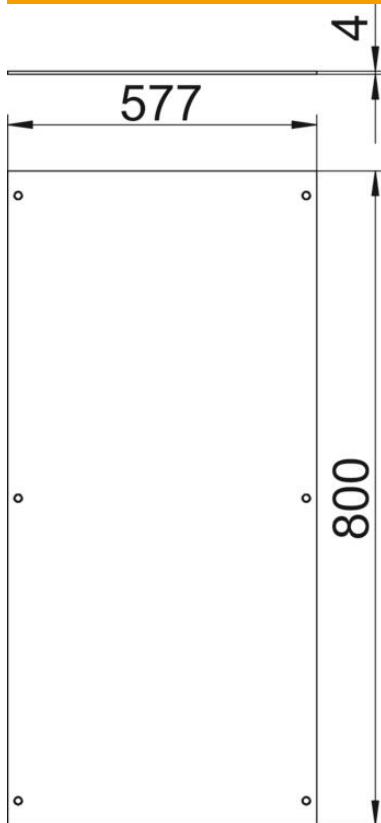

Technisches Datenblatt

Montagedeckel, blind, 800 mm

Artikelnummer: 7425008

Zum Blindverschluss einer Kanaleinheit. Lieferung einschließlich Deckelbefestigungsschrauben.

St Stahl

FS bandverzinkt

Stammdaten

Artikelnummer	7425008
Typ	OKA D 600
Bezeichnung 1	Montagedeckel
Bezeichnung 2	blind
Hersteller	OBO
Dimension	800x600x4
Werkstoff	Stahl
Oberfläche	bandverzinkt
Oberflächennorm	DIN EN 10346
Kleinste VK-Einheit	1
Mengeneinheit	Stück
Gewicht	1442 kg
Gewichtseinheit	kg/100 St.
CO2 Fußabdruck (GWP) Cradle-to-Gate	34,7813 kg CO2e / 1 Stück

Technisches Datenblatt

Montagedeckel, blind, 800 mm

Artikelnummer: 7425008

Abmessungen

Länge	800 mm
Breite	600 mm
Maß A	577 mm

Technische Daten

Abdeckung Montageöffnung	nein
Anzahl der Montageöffnungen	0
Deckelbefestigung rastend	nein
Materialstärke	4 mm
Montageöffnung	ohne
Montageöffnung	ohne