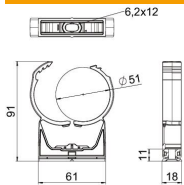

## Stammdaten

Artikelnummer	2147326
Typ	PQ-51 LGR
Bezeichnung 1	proQuick-Schelle
Hersteller	OBO
Dimension	48-55mm
Farbe	lichtgrau; RAL 7035
Werkstoff	Polyamid
Kleinste VK-Einheit	15
Mengeneinheit	Stück
Gewicht	2,16 kg
Gewichtseinheit	kg/100 St.

## Abmessungen

## Technische Daten

Anreihbar	ja
Anzahl der Kabel/Rohre	1
Befestigungsart	Schraubloch
Bruchlast	1,4 kN
Geschlossen	ja
Halogenfrei	ja
Mit Einlage	nein
Nenngröße	50-54
Rastsystem	nein
Rohr-/Kabeldurchmesser max.	55 mm
Rohr-/Kabeldurchmesser min.	48 mm
Spannbereich D max.	55 mm
Spannbereich D min.	48 mm
UV-beständig	ja