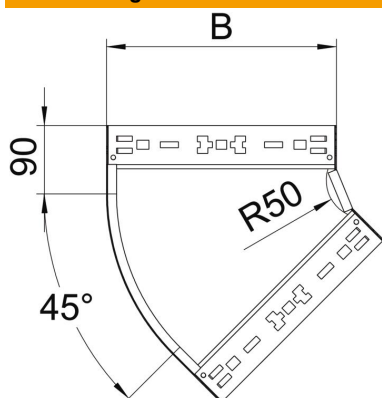

## 45°-Bogen Magic 60 FS

Artikelnummer: 6041052

Bogen 45° mit Schnellverbindungs-System. Für alle Kabelrinnentypen mit der Seitenhöhe 60 mm.

**St** Stahl

**FS** bandverzinkt

### Stammdaten

Artikelnummer	6041052
Typ	RBM 45 660 FS
Bezeichnung 1	Bogen 45°
Bezeichnung 2	mit Schnellverbindung
Hersteller	OBO
Dimension	60x600
Farbe	zink
Werkstoff	Stahl
Oberfläche	bandverzinkt
Oberflächennorm	DIN EN 10346
Kleinste VK-Einheit	1
Mengeneinheit	Stück
Gewicht	298,3 kg
Gewichtseinheit	kg/100 St.

### Abmessungen

Breite	600 mm
Breite	24 in
Höhe	60 mm
Höhe	2 in
Blechstärke	1,25 mm
Maß B	600 mm