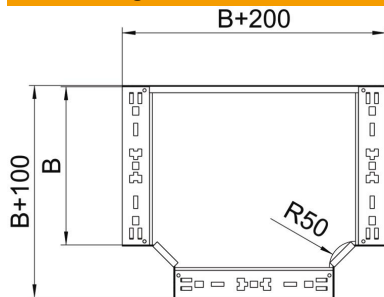

## T-Abzweigstück Magic 110 FT

Artikelnummer: 6042042

T-Abzweigstück mit Schnellverbindungs-System. Für alle Kabelrinnentypen mit der Seitenhöhe 110 mm.

**St** Stahl

**FT** tauchfeuerverzinkt

### Stammdaten

Artikelnummer	6042042
Typ	RTM 160 FT
Bezeichnung 1	T-Abzweigstück
Bezeichnung 2	mit Schnellverbindung
Hersteller	OBO
Dimension	110x600
Werkstoff	Stahl
Oberfläche	tauchfeuerverzinkt
Oberflächennorm	DIN EN ISO 1461
Kleinste VK-Einheit	1
Mengeneinheit	Stück
Gewicht	707,2 kg
Gewichtseinheit	kg/100 St.

### Abmessungen

Breite	600 mm
Höhe	110 mm
Blechstärke	1,25 mm
Maß B	600 mm