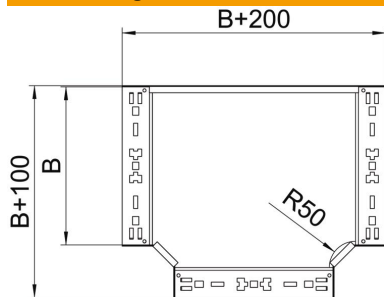

Technisches Datenblatt

T-Abzweigstück Magic 85 FT

Artikelnummer: 6041682

T-Abzweigstück mit Schnellverbindungs-System. Für alle Kabelrinnentypen mit der Seitenhöhe 85 mm.

St Stahl

FT tauchfeuerverzinkt

Stammdaten

Artikelnummer	6041682
Typ	RTM 820 FT
Bezeichnung 1	T-Abzweigstück
Bezeichnung 2	mit Schnellverbindung
Hersteller	OBO
Dimension	85x200
Werkstoff	Stahl
Oberfläche	tauchfeuerverzinkt
Oberflächennorm	DIN EN ISO 1461
Kleinste VK-Einheit	1
Mengeneinheit	Stück
Gewicht	180,4 kg
Gewichtseinheit	kg/100 St.

Technisches Datenblatt

T-Abzweigstück Magic 85 FT

Artikelnummer: 6041682

Abmessungen

Breite	200 mm
Höhe	85 mm
Blechstärke	1,25 mm
Maß	200 mm
B	

Technische Daten

Abbiegung (Winkel)	90°
Ausführung Verbinder	integrierter Verbinder
Funktionserhalt	nein
NATO Lochbild	nein
Richtungsänderung	horizontal
Rostfreier Stahl, gebeizt	nein
Weitspann-Ausführung	nein
Art des Verbinders Kabeltragsystem	geschraubt
Holmstärke	1,25 mm