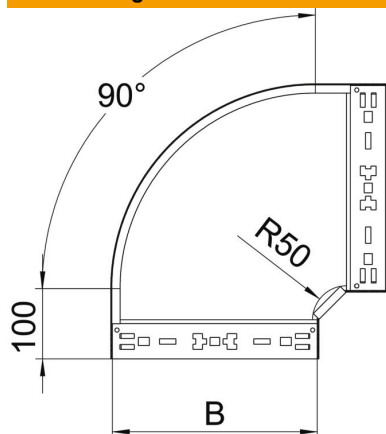

Technisches Datenblatt

90°-Bogen Magic 110 FT

Artikelnummer: 6041860

Bogen 90° mit Schnellverbindungs-System. Für alle Kabelrinnentypen mit der Seitenhöhe 110 mm.

St Stahl

FT tauchfeuerverzinkt

Stammdaten

Artikelnummer	6041860
Typ	RBM 90 110 FT
Bezeichnung 1	Bogen 90°
Bezeichnung 2	mit Schnellverbindung
Hersteller	OBO
Dimension	110x100
Werkstoff	Stahl
Oberfläche	tauchfeuerverzinkt
Oberflächennorm	DIN EN ISO 1461
Kleinste VK-Einheit	1
Mengeneinheit	Stück
Gewicht	97,5 kg
Gewichtseinheit	kg/100 St.

Technisches Datenblatt

90°-Bogen Magic 110 FT

Artikelnummer: 6041860

Abmessungen

Breite	100 mm
Höhe	110 mm
Blechstärke	1,25 mm
Maß B	100 mm

Technische Daten

Abbiegung (Winkel)	90°
Ausführung Verbinder	integrierter Verbinder
Funktionserhalt	nein
Montagelochung im Boden	nein
NATO Lochbild	nein
Richtungsänderung	horizontal
Rostfreier Stahl, gebeizt	nein
Seitenlochung	nein
Weitspann-Ausführung	nein
Art des Verbinders Kabeltragsystem	Klickbefestigung