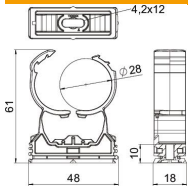

### Stammdaten

Artikelnummer	2147314
Typ	PQ-28 LGR
Bezeichnung 1	proQuick-Schelle
Hersteller	OBO
Dimension	27,5-32mm
Farbe	lichtgrau; RAL 7035
Werkstoff	Polyamid
Kleinste VK-Einheit	50
Mengeneinheit	Stück
Gewicht	1,11 kg
Gewichtseinheit	kg/100 St.

## Abmessungen

## Technische Daten

Anreihbar	ja
Anzahl der Kabel/Rohre	1
Befestigungsart	Schraubloch
Bruchlast	0,9 kN
Geschlossen	ja
Halogenfrei	ja
Mit Einlage	nein
Nenngröße	28-32
Rastsystem	ja
Rohr-/Kabeldurchmesser max.	32 mm
Rohr-/Kabeldurchmesser min.	27,5 mm
Spannbereich D max.	32 mm
Spannbereich D min.	27,5 mm
UV-beständig	ja