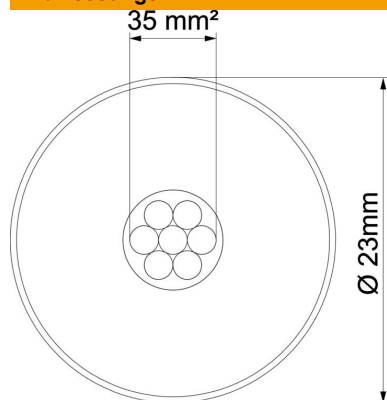

### Stammdaten

Artikelnummer	5408018
Typ	isCon PR 90 SW
Bezeichnung 1	Isolierte Ableitung
Bezeichnung 2	100 m Trommel
Hersteller	OBO
Dimension	Ø23mm
Farbe	schwarz
Kleinste VK-Einheit	100
Mengeneinheit	Meter
Gewicht	66,6 kg
Gewichtseinheit	kg/100 m

# Technisches Datenblatt

isCon®-Ableitung Premium in schwarz

Artikelnummer: 5408018

## Abmessungen

## Technische Daten

Anzahl der Einzeldrähte	7
Hochspannungsfeste isolierte Ausführung	ja
Normalring (ca. m)	100
Längentoleranz ±	5 %
Querschnitt	35 mm <sup>2</sup>
Werkstoff-Eigenschaft	sonstige
Werkstoff-Mantel	EVA
äquivalenter Trennungsabstand s(e)/m (in Luft)	0,9