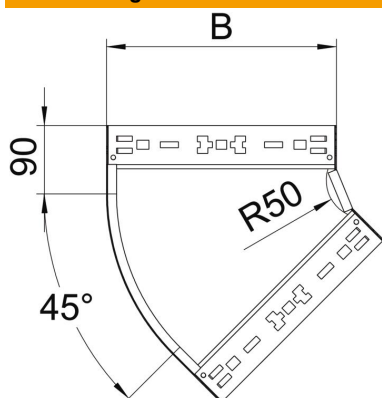

Technisches Datenblatt

45- Bogen Magic 60 FT

Artikelnummer: 6041068

Bogen 45° mit Schnellverbindungs-System. Für alle Kabelrinnentypen mit der Seitenhöhe 60 mm.

St Stahl

FT tauchfeuerverzinkt

Stammdaten

| | |
|---------------------|-----------------------|
| Artikelnummer | 6041068 |
| Typ | RBM 45 640 FT |
| Bezeichnung 1 | Bogen 45° |
| Bezeichnung 2 | mit Schnellverbindung |
| Hersteller | OBO |
| Dimension | 60x400 |
| Werkstoff | Stahl |
| Oberfläche | tauchfeuerverzinkt |
| Oberflächennorm | DIN EN ISO 1461 |
| Kleinste VK-Einheit | 1 |
| Mengeneinheit | Stück |
| Gewicht | 189,1 kg |
| Gewichtseinheit | kg/100 St. |

Technisches Datenblatt

45- Bogen Magic 60 FT

Artikelnummer: 6041068

Abmessungen

| | |
|-------------|---------|
| Breite | 400 mm |
| Breite | 14 in |
| Höhe | 60 mm |
| Höhe | 2 in |
| Blechstärke | 1,25 mm |
| Maß B | 400 mm |

Technische Daten

| | |
|------------------------------------|------------------------|
| Abbiegung (Winkel) | 45° |
| Ausführung Verbinder | integrierter Verbinder |
| Funktionserhalt | ja |
| Montagelochung im Boden | nein |
| NATO Lochbild | nein |
| Richtungsänderung | horizontal |
| Rostfreier Stahl, gebeizt | nein |
| Seitenlochung | nein |
| Weitspann-Ausführung | nein |
| Art des Verbinders Kabeltragsystem | Klickbefestigung |