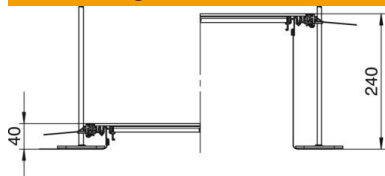

St Stahl

FS bandverzinkt

Stammdaten

Artikelnummer	7424068
Typ	OKA-G60040240R
Bezeichnung 1	Kanaleinheit estrichbündig
Bezeichnung 2	blind, rastend
Hersteller	OBO
Dimension	2400x600x240
Werkstoff	Stahl
Oberfläche	bandverzinkt
Oberflächennorm	DIN EN 10346
Kleinste VK-Einheit	2,4
Mengeneinheit	Meter
Gewicht	2202,9 kg
Gewichtseinheit	kg/100 m
CO ₂ Fußabdruck (GWP) Cradle-to-Gate	83,4687 kg CO ₂ e / 1 Meter

Technisches Datenblatt

Kanaleinheit, blind, rastend, Höhe 40-240 mm

Artikelnummer: 7424068

Abmessungen

Länge	2.400 mm
Breite	600 mm

Technische Daten

Abdeckung Montageöffnung	nein
Abdeckungen	3
Befestigungsart Montage-System	Boden
Bodenblech	nein
Bodenpflege	nass
Deckelbefestigung rastend	ja
Dichtungseinbaumöglichkeit	ja
Einbauöffnung für Aufflurtank	nein
Entkoppelbar	ja
Geeignet für Dehnungsfuge	nein
Gewebewand	ja
Kanalhöhe max.	240 mm
Kanalhöhe min.	40 mm
Materialstärke Deckel	4
Mindestestrichhöhe	40
Mit Anschlussöffnung	nein
Mit Potentialausgleich	nein
Mit Trennwand	nein
Mit Überstand	ja
Montageöffnung	ohne
Nivellierbereich max.	240 mm
Nivellierbereich min.	40 mm
Oberteil abnehmbar	ja