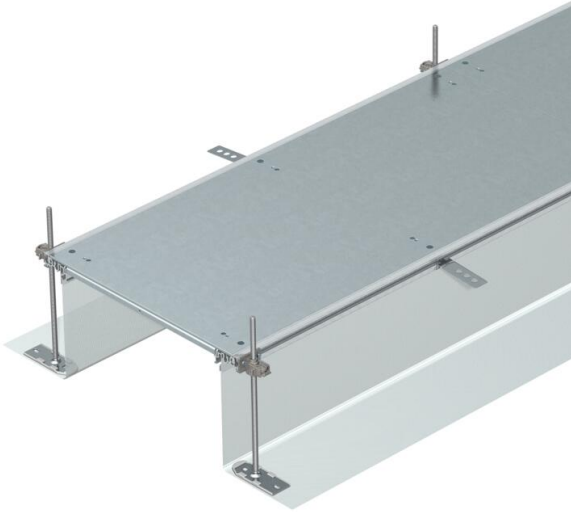

Technisches Datenblatt

Kanaleinheit, blind, rastend, Höhe 40-240 mm

Artikelnummer: 7424068

Montagefertige Kanaleinheit estrichbündig zur Leitungsführung, bestehend aus 3 Systemdeckeln, zwei Seitenprofilen mit angesetzter flexibler Seitenwand aus Metallgewebe, Bodenbelaganlegeprofilen mit H = 3 mm. Für trockene Räume im Innenbereich mit trocken gepflegten Fußböden. Mit entsprechenden Systemzubehör auch für nass gepflegte Böden geeignet. Im Lieferumfang enthalten sind 6 höhennivellierbare Befestigungswinkel, 6 Estrichanker und 3 Deckelstoßdichtungen bei Kanalnennbreiten 200, 300 und 400 oder 6 Deckelstoßunterstützungen bei Kanalbreiten 500 und 600. Die unbedingt erforderlichen Nivelliereinheiten (Nivellierhöhe beachten) für die Deckelunterstützung 500 und 600 sind nicht im Lieferumfang enthalten, bitte separat bestellen. Die Kanaldeckel sind bis einschließlich Nennbreite 400 mit Rastfedern vormontiert.

St Stahl

FS bandverzinkt

Stammdaten

Artikelnummer	7424068
Typ	OKA-G60040240R
Bezeichnung 1	Kanaleinheit estrichbündig
Bezeichnung 2	blind, rastend
Hersteller	OBO
Dimension	2400x600x240
Werkstoff	Stahl
Oberfläche	bandverzinkt
Oberflächennorm	DIN EN 10346
Kleinste VK-Einheit	2,4
Mengeneinheit	Meter
Gewicht	2202,9 kg
Gewichtseinheit	kg/100 m
CO ₂ Fußabdruck (GWP) Cradle-to-Gate	83,4687 kg CO ₂ e / 1 Meter