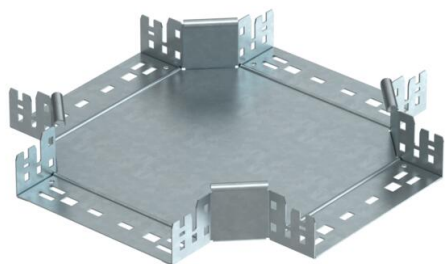

Technisches Datenblatt

Kreuzung Magic 60 FT

Artikelnummer: 7027025

Kreuzung mit Schnellverbindungs-System. Für alle Kabelrinnentypen mit der Seitenhöhe 60 mm.

St Stahl

FT tauchfeuerverzinkt

Stammdaten

Artikelnummer	7027025
Typ	RKM 620 FT
Bezeichnung 1	Kreuzung
Bezeichnung 2	mit Schnellverbindung
Hersteller	OBO
Dimension	60x200
Werkstoff	Stahl
Oberfläche	tauchfeuerverzinkt
Oberflächennorm	DIN EN ISO 1461
Kleinste VK-Einheit	1
Mengeneinheit	Stück
Gewicht	172,7 kg
Gewichtseinheit	kg/100 St.

Technisches Datenblatt

Kreuzung Magic 60 FT

Artikelnummer: 7027025

Abmessungen

Breite	200 mm
Breite	8 in
Höhe	60 mm
Höhe	2 in
Blechstärke	1,25 mm
Maß B	200 mm

Technische Daten

Abbiegung (Winkel)	90°
Ausführung Verbinder	integrierter Verbinder
Funktionserhalt	ja
Materialstärke Bodenblech	1,25 mm
Richtungsänderung	horizontal
Rostfreier Stahl, gebeizt	nein
Weitspann-Ausführung	nein
Art des Verbinders Kabeltragsystem	Klickbefestigung
Holmstärke	1,25 mm