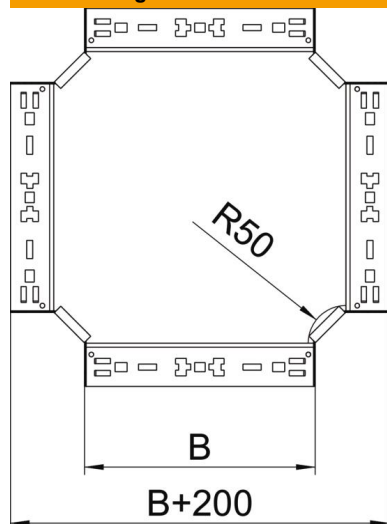

Technisches Datenblatt

Kreuzung Magic 60 FT

Artikelnummer: 7027025

Kreuzung mit Schnellverbindungs-System. Für alle Kabelrinnentypen mit der Seitenhöhe 60 mm.

St Stahl

FT tauchfeuerverzinkt

Stammdaten

Artikelnummer	7027025
Typ	RKM 620 FT
Bezeichnung 1	Kreuzung
Bezeichnung 2	mit Schnellverbindung
Hersteller	OBO
Dimension	60x200
Werkstoff	Stahl
Oberfläche	tauchfeuerverzinkt
Oberflächennorm	DIN EN ISO 1461
Kleinste VK-Einheit	1
Mengeneinheit	Stück
Gewicht	172,7 kg
Gewichtseinheit	kg/100 St.

Technisches Datenblatt

Kreuzung Magic 60 FT

Artikelnummer: 7027025

Abmessungen

Breite	200 mm
Breite	8 in
Höhe	60 mm
Höhe	2 in
Blechstärke	1,25 mm
Maß B	200 mm

Technische Daten

Abbiegung (Winkel)	90°
Ausführung Verbinder	integrierter Verbinder
Funktionserhalt	ja
Materialstärke Bodenblech	1,25 mm
Richtungsänderung	horizontal
Rostfreier Stahl, gebeizt	nein
Weitspann-Ausführung	nein
Art des Verbinders Kabeltragsystem	Klickbefestigung
Holmstärke	1,25 mm