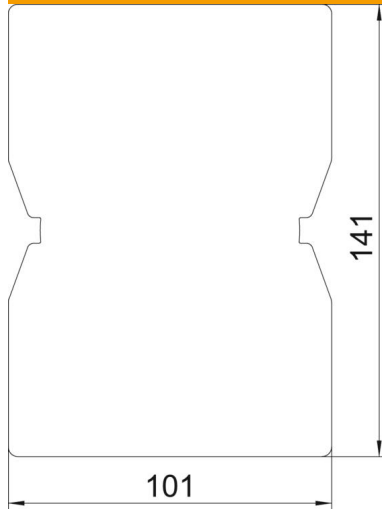

Technisches Datenblatt

Gummiunterlage für ISS140100R

Artikelnummer: 6290362

Gummiunterlage zur rutschfreien Befestigung der Boden-Decken-Installations-säule Typ ISS140100R.

GUM Gummi

Stammdaten

Artikelnummer	6290362
Typ	ISSGU140100
Bezeichnung 1	Gummiunterlage
Bezeichnung 2	für ISS 140100R
Hersteller	OBO
Dimension	141x101x4
Farbe	schwarz
Werkstoff	Gummi
Kleinste VK-Einheit	1
Mengeneinheit	Stück
Gewicht	6,5 kg
Gewichtseinheit	kg/100 St.
CO2 Fußabdruck (GWP) Cradle-to-Gate	0,292 kg CO2e / 1 Stück

Technisches Datenblatt

Gummiunterlage für ISS140100R

Artikelnummer: 6290362

Abmessungen

Länge	141 mm
Breite	101 mm
Höhe	4 mm

Technische Daten

Art des Zubehörs	Gummiunterlage
Halogenfrei	nein