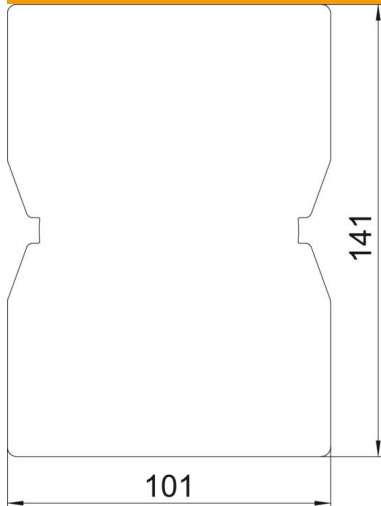

Technisches Datenblatt

Gummiunterlage für ISS140100R

Artikelnummer: 6290362

Gummiunterlage zur rutschfreien Befestigung der Boden-Decken-Installations-säule Typ ISS140100R.

GUM Gummi

Stammdaten

Artikelnummer	6290362
Typ	ISSGU140100
Bezeichnung 1	Gummiunterlage
Bezeichnung 2	für ISS 140100R
Hersteller	OBO
Dimension	141x101x4
Farbe	schwarz
Werkstoff	Gummi
Kleinste VK-Einheit	1
Mengeneinheit	Stück
Gewicht	6,5 kg
Gewichtseinheit	kg/100 St.
CO2 Fußabdruck (GWP) Cradle-to-Gate	0,292 kg CO2e / 1 Stück

Technisches Datenblatt

Gummiunterlage für ISS140100R

Artikelnummer: 6290362

Abmessungen

Länge	141 mm
Breite	101 mm
Höhe	4 mm

Technische Daten

Art des Zubehörs	Gummiunterlage
Halogenfrei	nein