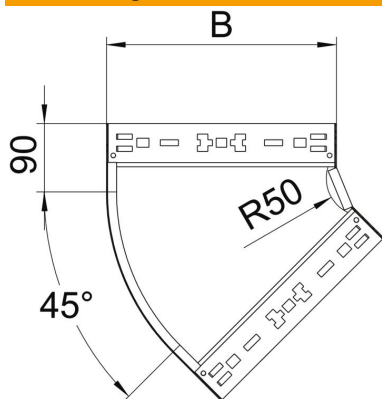

Technisches Datenblatt

45°-Bogen Magic 60 FS

Artikelnummer: 6041044

Bogen 45° mit Schnellverbindungs-System. Für alle Kabelrinnentypen mit der Seitenhöhe 60 mm.

St Stahl

FS bandverzinkt

Stammdaten

Artikelnummer	6041044
Typ	RBM 45 620 FS
Bezeichnung 1	Bogen 45°
Bezeichnung 2	mit Schnellverbindung
Hersteller	OBO
Dimension	60x200
Farbe	zink
Werkstoff	Stahl
Oberfläche	bandverzinkt
Oberflächennorm	DIN EN 10346
Kleinste VK-Einheit	1
Mengeneinheit	Stück
Gewicht	85,5 kg
Gewichtseinheit	kg/100 St.
CO2 Fußabdruck (GWP) Cradle-to-Gate	2,7972 kg COe / 1 Stück

Technisches Datenblatt

45°-Bogen Magic 60 FS

Artikelnummer: 6041044

Abmessungen

Breite	200 mm
Breite	8 in
Höhe	60 mm
Höhe	2 in
Blechstärke	1,25 mm
Maß B	200 mm

Technische Daten

Abbiegung (Winkel)	45°
Ausführung Verbinder	integrierter Verbinder
Funktionserhalt	ja
Montagelochung im Boden	nein
NATO Lochbild	nein
Richtungsänderung	horizontal
Rostfreier Stahl, gebeizt	nein
Seitenlochung	nein
Weitspann-Ausführung	nein
Art des Verbinders Kabeltragsystem	Klickbefestigung