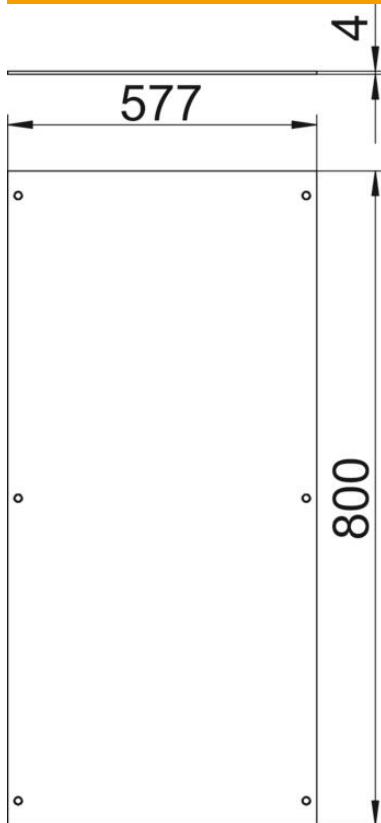

Technisches Datenblatt

Montagedeckel, blind, rastend, 800 mm

Artikelnummer: 7425028

Zum Blindverschluss einer Kanaleinheit. Lieferung einschließlich Rastelemente und Deckelbefestigungsschrauben. Kanaldeckel mit Rastelementen können gestapelt werden, ohne dass die Rastelemente beschädigt werden.

St Stahl

FS bandverzinkt

Stammdaten

Artikelnummer	7425028
Typ	OKA D 600 R
Bezeichnung 1	Montagedeckel
Bezeichnung 2	blind, rastend
Hersteller	OBO
Dimension	800x600x4
Werkstoff	Stahl
Oberfläche	bandverzinkt
Oberflächennorm	DIN EN 10346
Kleinste VK-Einheit	1
Mengeneinheit	Stück
Gewicht	1443 kg
Gewichtseinheit	kg/100 St.
CO ₂ Fußabdruck (GWP) Cradle-to-Gate	39,9854 kg CO ₂ e / 1 Stück

Technisches Datenblatt

Montagedeckel, blind, rastend, 800 mm

Artikelnummer: 7425028

Abmessungen

Länge	800 mm
Breite	600 mm
Maß A	577 mm

Technische Daten

Abdeckung Montageöffnung	nein
Anzahl der Montageöffnungen	0
Deckelbefestigung rastend	ja
Materialstärke	4 mm
Montageöffnung	ohne
Montageöffnung	ohne