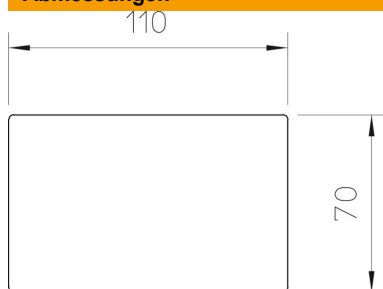

Technisches Datenblatt

Gummiunterlage für ISS70110

Artikelnummer: 6290170

Gummiunterlage zur rutschfreien Befestigung der Boden-Decken-Installations-säule. Die Gummiunterlage eignet sich zur Montage von Installationssäulen vom Typ ISS70110.

GUM Gummi

Stammdaten

Artikelnummer	6290170
Typ	ISSGU70110
Bezeichnung 1	Gummiunterlage
Hersteller	OBO
Dimension	70x110x4mm
Farbe	schwarz
Werkstoff	Gummi
Kleinste VK-Einheit	1
Mengeneinheit	Stück
Gewicht	5 kg
Gewichtseinheit	kg/100 St.
CO ₂ Fußabdruck (GWP) Cradle-to-Gate	0,3227 kg CO ₂ e / 1 Stück

Abmessungen

Länge	110 mm
Breite	70 mm
Höhe	4 mm

Technische Daten

Art des Zubehörs	Gummiunterlage
Halogenfrei	nein