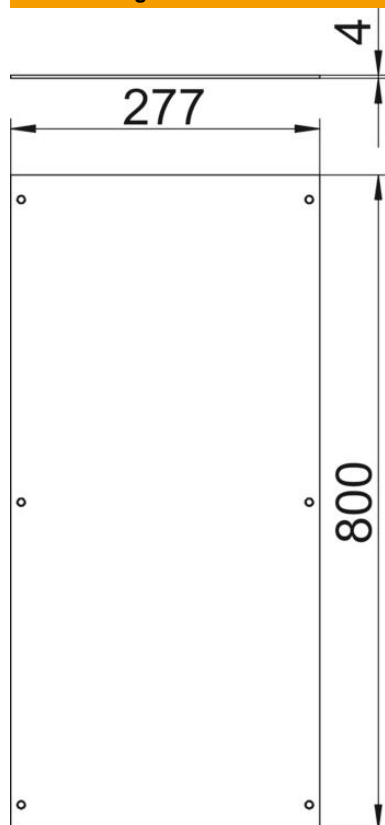

Technisches Datenblatt

Montagedeckel, blind, 800 mm

Artikelnummer: 7401997

Zum Blindverschluss einer Kanaleinheit. Lieferung einschließlich Deckelbefestigungsschrauben.

St Stahl

FS bandverzinkt

Stammdaten

Artikelnummer	7401997
Typ	OKA D 300
Bezeichnung 1	Blindeckel
Bezeichnung 2	für Kanalsystem OKA2
Hersteller	OBO
Dimension	800x300x4
Werkstoff	Stahl
Oberfläche	bandverzinkt
Oberflächennorm	DIN EN 10346
Kleinste VK-Einheit	1
Mengeneinheit	Stück
Gewicht	692 kg
Gewichtseinheit	kg/100 St.
CO ₂ Fußabdruck (GWP) Cradle-to-Gate	17,4177 kg CO ₂ e / 1 Stück

Technisches Datenblatt

Montagedeckel, blind, 800 mm

Artikelnummer: 7401997

Abmessungen

Länge	800 mm
Breite	300 mm
Maß A	277 mm

Technische Daten

Abdeckung Montageöffnung	nein
Anzahl der Montageöffnungen	0
Deckelbefestigung rastend	nein
Materialstärke	4 mm
Montageöffnung	ohne
Montageöffnung	ohne