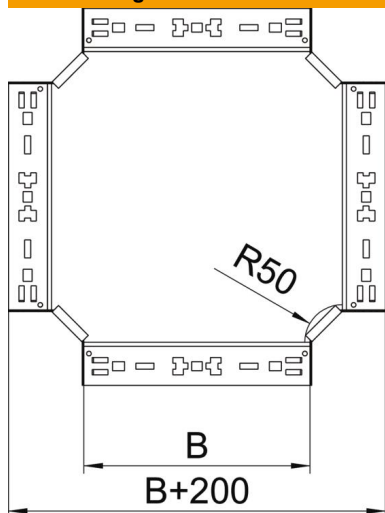

Technisches Datenblatt

Kreuzung Magic 110 FS

Artikelnummer: 7027165

Kreuzung mit Schnellverbindungs-System. Für alle Kabelrinnentypen mit der Seitenhöhe 110 mm.

St Stahl

FS bandverzinkt

Stammdaten

Artikelnummer	7027165
Typ	RKM 120 FS
Bezeichnung 1	Kreuzung
Bezeichnung 2	mit Schnellverbindung
Hersteller	OBO
Dimension	110x200
Werkstoff	Stahl
Oberfläche	bandverzinkt
Oberflächennorm	DIN EN 10346
Kleinste VK-Einheit	1
Mengeneinheit	Stück
Gewicht	192,3 kg
Gewichtseinheit	kg/100 St.

Technisches Datenblatt

Kreuzung Magic 110 FS

Artikelnummer: 7027165

Abmessungen

Breite	200 mm
Höhe	110 mm
Blechstärke	1,25 mm
Maß B	200 mm

Technische Daten

Abbiegung (Winkel)	90°
Ausführung Verbinder	integrierter Verbinder
Funktionserhalt	nein
Materialstärke Bodenblech	1,25 mm
NATO Lochbild	nein
Richtungsänderung	horizontal
Rostfreier Stahl, gebeizt	nein
Weitspann-Ausführung	nein
Art des Verbinders Kabeltragsystem	Klickbefestigung
Holmstärke	1,25 mm