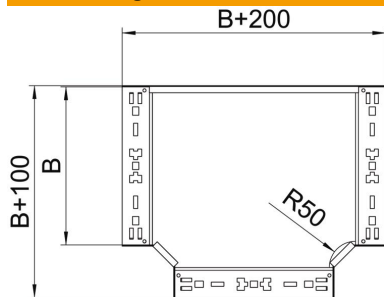

Technisches Datenblatt

T-Abzweigstück Magic 85 FT

Artikelnummer: 6041686

T-Abzweigstück mit Schnellverbindungs-System. Für alle Kabelrinnentypen mit der Seitenhöhe 85 mm.

St Stahl

FT tauchfeuerverzinkt

Stammdaten

Artikelnummer	6041686
Typ	RTM 840 FT
Bezeichnung 1	T-Abzweigstück
Bezeichnung 2	mit Schnellverbindung
Hersteller	OBO
Dimension	85x400
Werkstoff	Stahl
Oberfläche	tauchfeuerverzinkt
Oberflächennorm	DIN EN ISO 1461
Kleinste VK-Einheit	1
Mengeneinheit	Stück
Gewicht	384 kg
Gewichtseinheit	kg/100 St.

Technisches Datenblatt

T-Abzweigstück Magic 85 FT

Artikelnummer: 6041686

Abmessungen

Breite	400 mm
Höhe	85 mm
Blechstärke	1,25 mm
Maß B	400 mm

Technische Daten

Abbiegung (Winkel)	90°
Ausführung Verbinder	integrierter Verbinder
Funktionserhalt	nein
NATO Lochbild	nein
Richtungsänderung	horizontal
Rostfreier Stahl, gebeizt	nein
Weitspann-Ausführung	nein
Art des Verbinders Kabeltragsystem	geschraubt
Holmstärke	1,25 mm