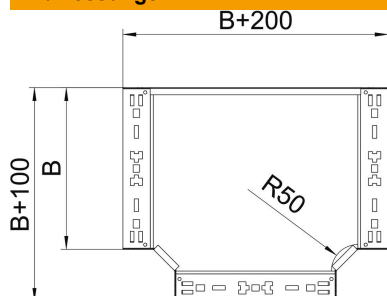

## T-Abzweigstück Magic 60 FT

Artikelnummer: 6041352

T-Abzweigstück mit Schnellverbindungs-System. Für alle Kabelrinnentypen mit der Seitenhöhe 60 mm.

**St** Stahl

**FT** tauchfeuerverzinkt

### Stammdaten

Artikelnummer	6041352
Typ	RTM 650 FT
Bezeichnung 1	T-Abzweigstück
Bezeichnung 2	mit Schnellverbindung
Hersteller	OBO
Dimension	60x500
Farbe	zink
Werkstoff	Stahl
Oberfläche	tauchfeuerverzinkt
Oberflächennorm	DIN EN ISO 1461
Kleinste VK-Einheit	1
Mengeneinheit	Stück
Gewicht	495,1 kg
Gewichtseinheit	kg/100 St.

### Abmessungen

Breite	500 mm
Höhe	60 mm
Blechstärke	1,25 mm
Maß B	500 mm