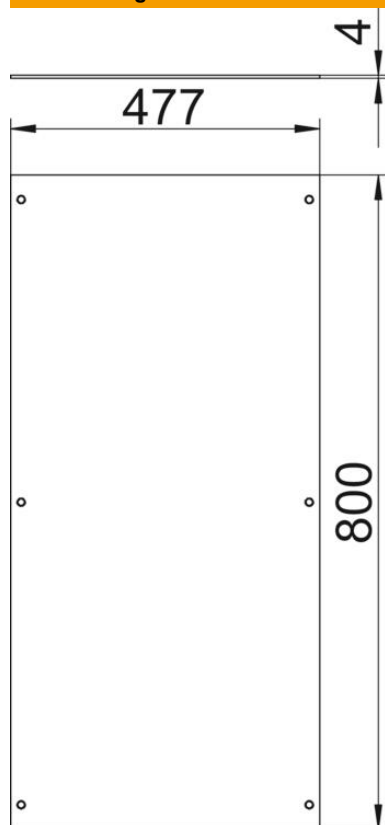

Technisches Datenblatt

Montagedeckel, blind, 800 mm

Artikelnummer: 7425006

Zum Blindverschluss einer Kanaleinheit. Lieferung einschließlich Deckelbefestigungsschrauben.

St Stahl

FS bandverzinkt

Stammdaten

Artikelnummer	7425006
Typ	OKA D 500
Bezeichnung 1	Montagedeckel
Bezeichnung 2	blind
Hersteller	OBO
Dimension	800x500x4
Werkstoff	Stahl
Oberfläche	bandverzinkt
Oberflächennorm	DIN EN 10346
Kleinste VK-Einheit	1
Mengeneinheit	Stück
Gewicht	1192 kg
Gewichtseinheit	kg/100 St.
CO2 Fußabdruck (GWP) Cradle-to-Gate	34,7812 kg CO2e / 1 Stück

Technisches Datenblatt

Montagedeckel, blind, 800 mm

Artikelnummer: 7425006

Abmessungen

Länge	800 mm
Breite	500 mm
Maß A	477 mm

Technische Daten

Abdeckung Montageöffnung	nein
Anzahl der Montageöffnungen	0
Deckelbefestigung rastend	nein
Materialstärke	4 mm
Montageöffnung	ohne
Montageöffnung	ohne